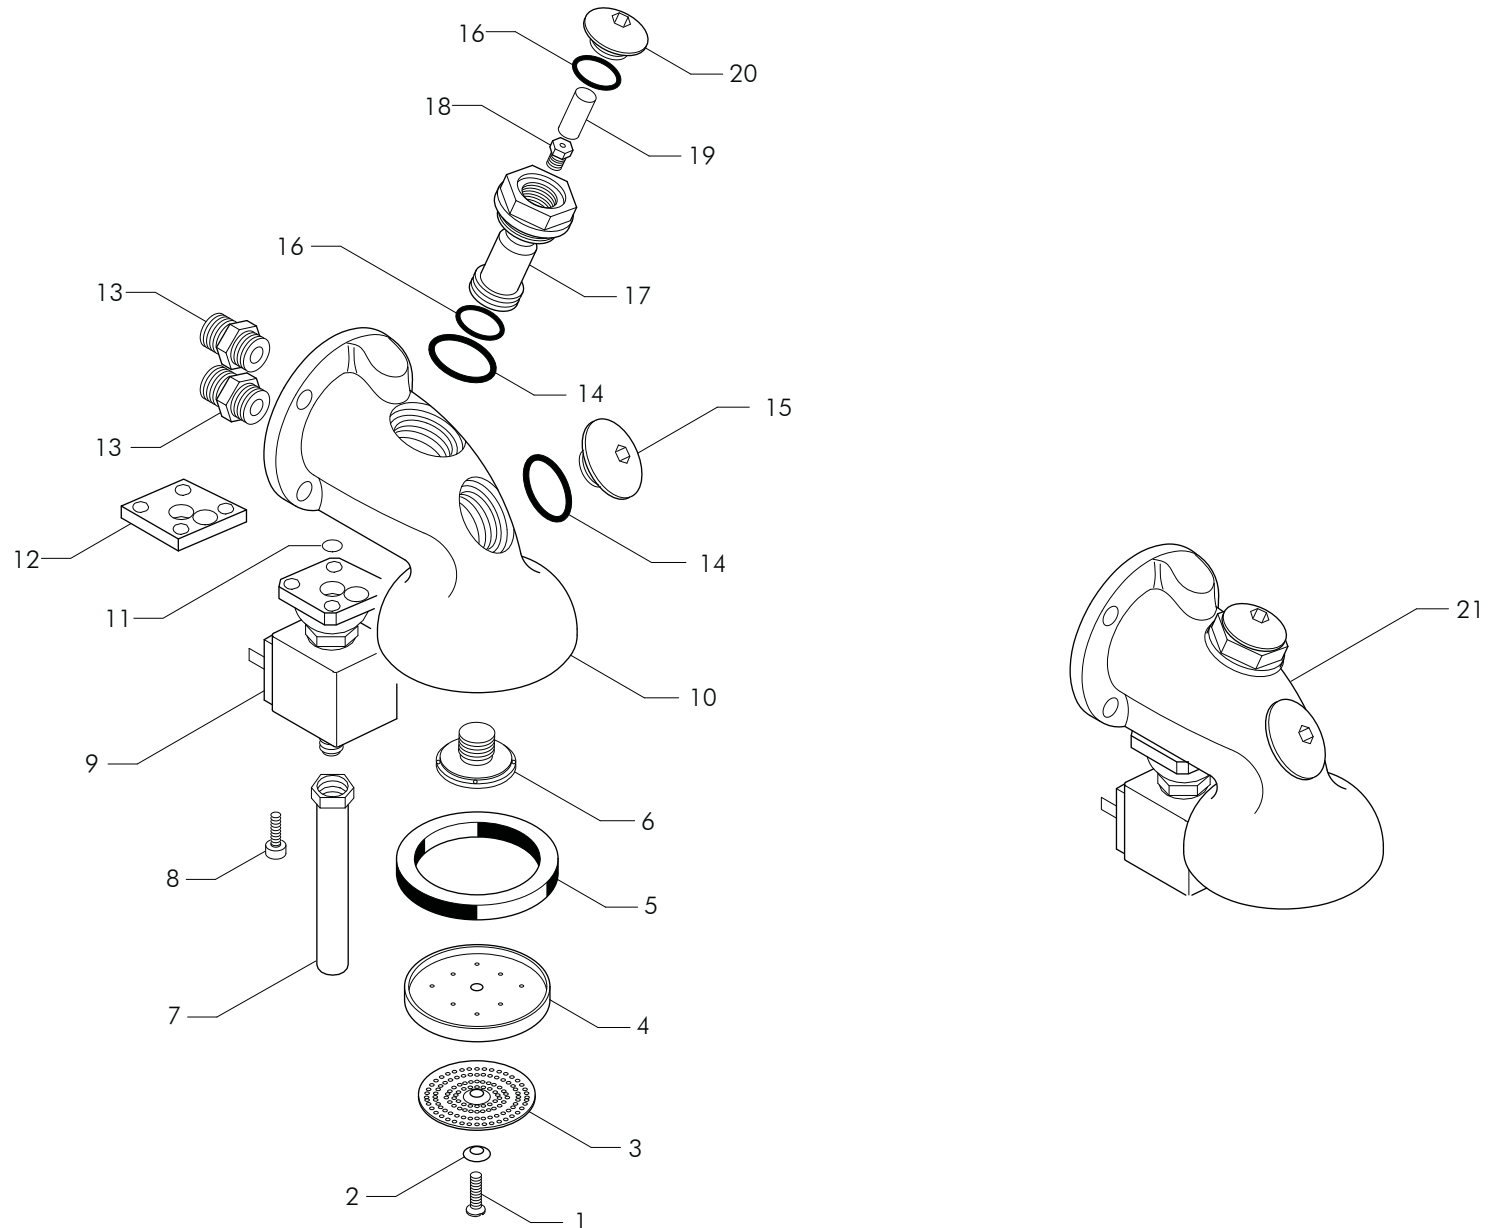

rev.

Pos	Cod.	Denominazione - IT -	Denomination - GB -	Denomination - FR -	Denomination - DE -
1	23510	VITE TPS INOX 5X14 TAGLIO CACC.	5X14 STAINLESS STEEL FLATHEAD SCREW	VIS TPS INOX 5X14 DE TOURNEVIS	SCHRAUBE TPS ROSTFREI5X14 SCHRAUBEN
2	27100	DOCCETTA GRUPPO ER 51.9	GROUP SHOWER PLATE 51.9	DOUCHETTE GROUPE ER 51.9	DUSCHE VERTEILEREINHEIT 51.9
3	25627	PORTADOCSETTA GRUPPO EROGAZIONE	WATER SPOUT UNIT SUPPORT	PORTE-DOUCHETTE GROUPE DISTRIBUTION	DUSCHTRÄGER VERSORGUNGSEINHEIT
4	52000168	TBS.D-12 L.92 1-4GR RACCORDO SCARICO	TUBE D-12 L.92 1-4GR	TUYAU D-12 L.92 1-4GR	ROHR D-12 L.92 1-4GR
5	12215	GUARNIZ.GOMMA S.COPPA 72X56X8.5 MAGG.	LARGER SIZED FILTER SUPPORT RUBBER	JOINT CAOUTCHOUC SOUCOUCPE 72X56X8.5	FILTERHALTER-GUMMIDICHTUNG 72X56X8 GROSS
5	12217	GUARNIZ.GOMMA S.COPPA 72X56X8 NORMALE	STANDARD SIZE FILTER SUPPORT GASKET	JOINT CAOUTCHOUC SOUCOUCPE 72X56X8 N	FILTERHALTER-GUMMIDICHTUNG 72X56X8 NORMAL
6	23560	VITE TCEI INOX 4X16	SCREW TCCE S.STEEL 4X16	VIS TCCE INOX 4X16	STAHLSCRAUBE TCCE 4X16
7	25739500	PORTAGIGLER GRUPPO CTS	CTS GIGLER HOLDER UNIT	PORTE-GIGLEUR GROUPE CTS	GICLEURHALTER EINHEIT CTS
8	12012001	GUARNIZIONE TEFLON 15X11X2 RACC.	15X11X2 TEFLON SEAL GIGLERHOLDER FI	JOINT TEFLON 15X11X2 RACC.P.GICLEUR	TEFLONDICHT.15X11X2 ANSCHL.GICLEUR
9	18150	ELETTROVALVOLA GRUPPO 110V 50-60HZ	GROUP SOLENOID VALVE 110/50-60	ELECTROVANNE GROUPE 110/50-60	GRUPPENMAGNETVENTIL 110/50-60
9	18151	ELETTROVALVOLA GRUPPO 220/240V 50-60HZ	GROUP SOLENOID VALVE 220/240 50-60	ELECTROVANNE GROUPE 220/240 50-60	GRUPPENMAGNETVENTIL 220/240 50-60
9	18161996	ELETTROVALVOLA GRUPPO 230V VE128IRA.5	GRP.SOL.VALVE VE128IRA5 230V UL/ETL	ELECTROVAN. GR.VE128IRA.5 ZB09 230V	ELEKTR.EINHEIT VE128IRA.5 ZB09 230V UR ETL
9	18161997	ELETTROVALVOLA GRUPPO 115V VE128IRA.5	GRP.SOL.VALVE VE 128IRA.5 115V UR ETL	ELEC.VANNE GR.VE128IRA.5 115V UR ETL	GRUPPEVENTIL VE128IRA.5 115V UR ETL
10	12305	GUARNIZIONE OR 105 GR.ELETT.HNBR 70SH	O RING SEAL 105 GREEN SOLENOI	JOINT OR 105 GR. ELECT.	O-RINGDICHT. 105 EKELTR. EINHEIT
11	12013	GUARNIZIONE PTFE LV 2030 ELETTROVALVOLA	GASKET FOR SOLENOID VALVE GR PTFE	JOINT POUR ELECTROVANNE GR PTFE	MAGNETVENTILDICHT.GR PTFE LV 2030
12	25368001	CORPO GRUPPO ER CIRC.TERMOSIFONICA	THERMOSIPH.CIRCUL.ER UNIT BODY	CORPS GR.DISTRICIRC.A THERMOSI.	KÖRPER ABGABEEINHEIT HEIZKÖRPER-ZIR
13	56082107	GRUPPO CTS NEUTRO	NEUTRAL CTS GROUP	GROUPE CTS NEUTRE	GRUPPE CTS NEUTRAL