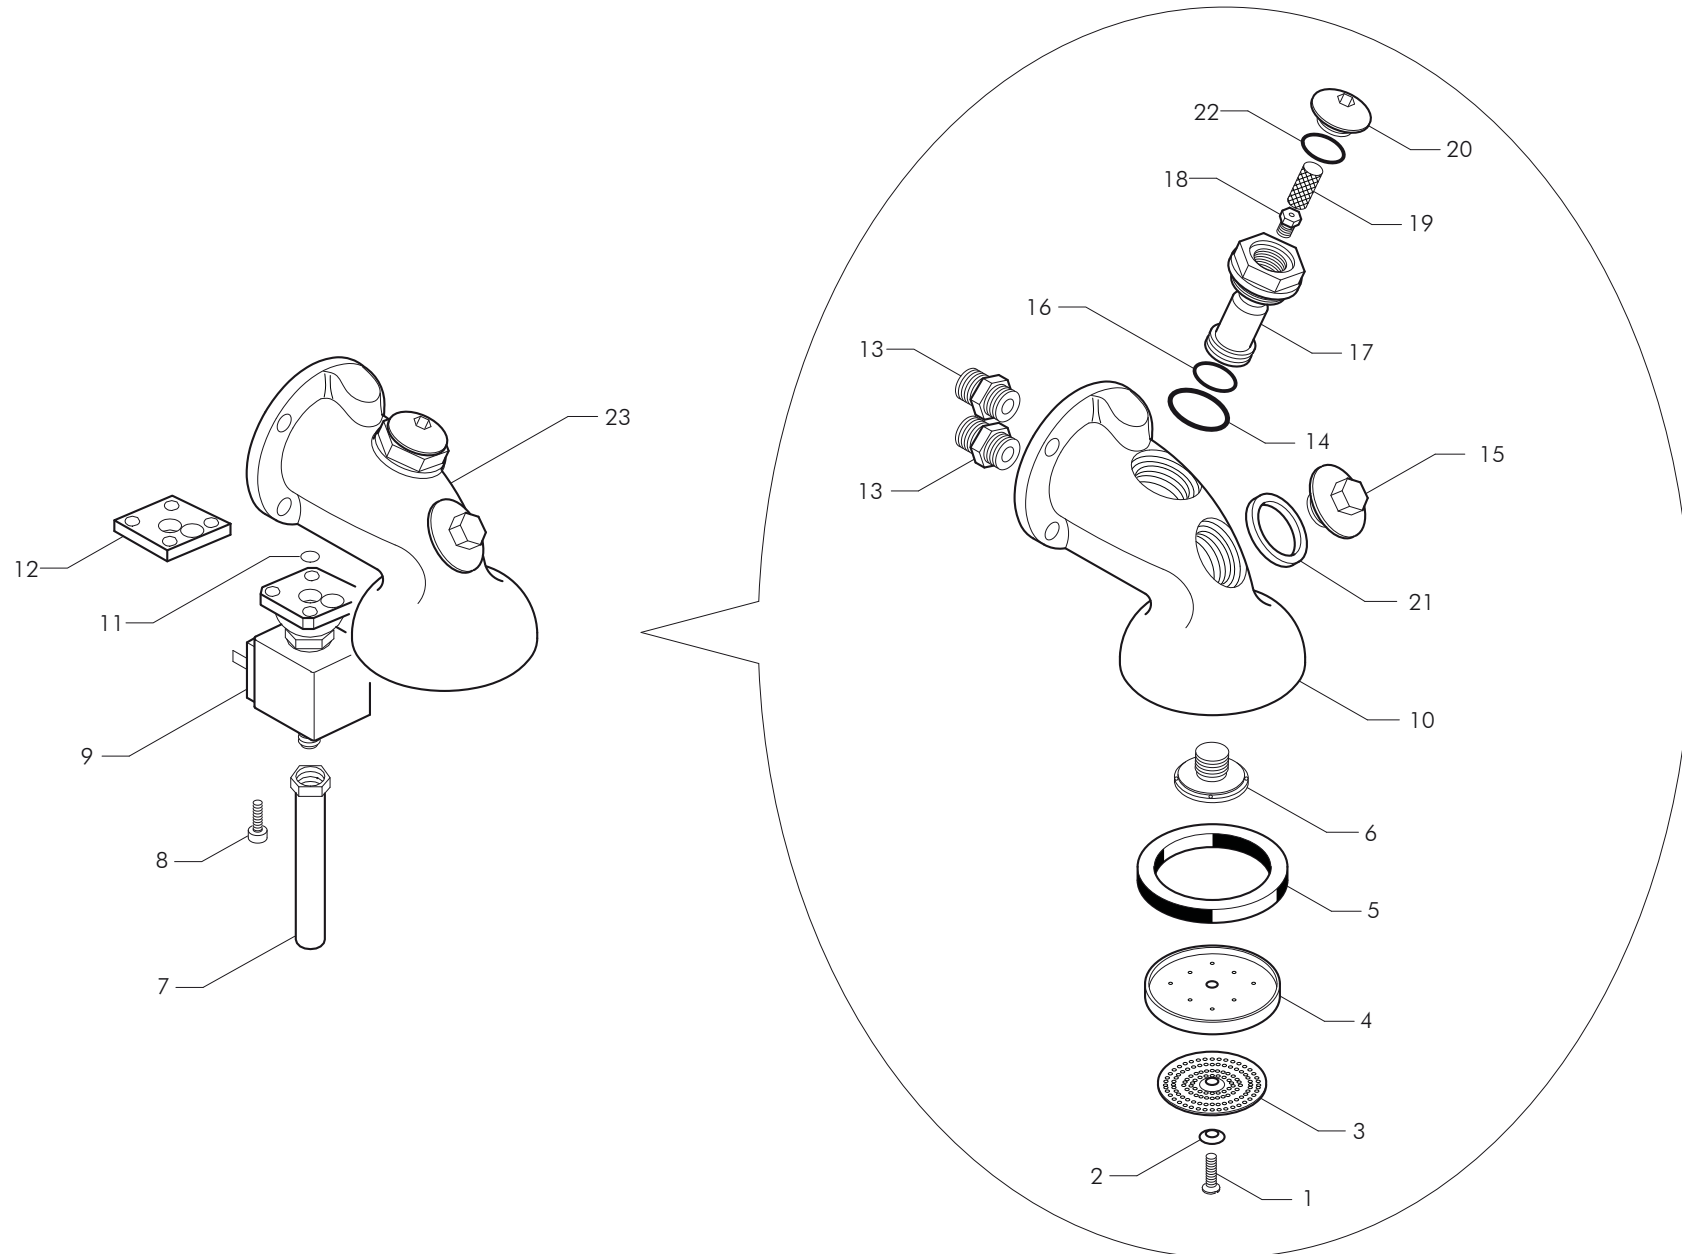

Pos	Cod.	Denominazione - IT -	Denomination - GB -	Denomination - FR -	Denomination - DE -
1	23514	VITE TPS INOX 5X20 TAGLIO CACC.	5X20 STAINLESS STEEL FLATHEAD SCREW	VIS TPS INOX 5X20 DE TOURNEVIS	SCHRAUBE TPS ROSTFREI5X20 SCHRAUBEN
2	23260014	RONDELLA INOX 12X5 DOCCETTA	INOX WASHER 12X5	RONDELLE INOX 12X5 DOUCHETTE	STAHL SCHEIBE 12X5 DUSCHE
3	27100	DOCCETTA GRUPPO ER 51.9	GROUP SHOWER PLATE 51.9	DOUCHETTE GROUPE ER 51.9	DUSCHE VERTEILEREINHEIT 51.9
4	25627	PORTADOCSETTA GRUPPO EROGAZIONE	WATER SPOUT UNIT SUPPORT	PORTE-DOUCHETTE GROUPE DISTRIBUTION	DUSCHTRÄGER VERSORGUNGSEINHEIT
5	12215	GUARNIZ.GOMMA S.COPPA 72X56X8.5 MAGG.	LARGER SIZED FILTER SUPPORT RUBBER	JOINT CAOUTCHOUQ SOUCOUBE 72X56X8.5	FILTERHALTER-GUMMIDICHTUNG 72X56X8 GROSS
5	12217	GUARNIZ. GOMMA S.COPPA 72X56X8 NORMALE	STANDARD SIZE FILTER SUPPORT GASKET	JOINT CAOUTCHOUQ SOUCOUBE 72X56X8 N	FILTERHALTER-GUMMIDICHTUNG 72X56X8 NORMAL
6	25422008	DIFFUSORE GRUPPO CTS 03	GROUP DIFFUSER	DIFFUSEUR GROUPE	GRUPPE VERTEILER
7	52000168	TBS.D-12 L.92 1-4GR RACCORDO SCARICO	TUBE D-12 L.92 1-4GR	TUYAU D-12 L.92 1-4GR	ROHR D-12 L.92 1-4GR
8	23560	VITE TCEI INOX 4X16	SCREW TCCE S.STEEL 4X16	VIS TCCE INOX 4X16	STAHLSCRAUBE TCCE 4X16
9	18150	ELETTROVALVOLA GRUPPO 110V 50-60HZ	GROUP SOLENOID VALVE 110/50-60	ELECTROVANNE GROUPE 110/50-60	GRUPPENMAGNETVENTIL 110/50-60
9	18151	ELETTROVALVOLA GRUPPO 220/240V 50-60HZ	GROUP SOLENOID VALVE 220/240 50-60	ELECTROVANNE GROUPE 220/240 50-60	GRUPPENMAGNETVENTIL 220/240 50-60
10	25368005	CORPO GRUPPO ER CIRC.TERMOSIFONICA 03	CTS 03 UNIT BODY	CORP GR. CTS 03	CTS 03 KORPER
11	12305	GUARNIZIONE OR 105 GR.ELETT.HNBR 70SH	O RING SEAL 105 GREEN SOLENOI	JOINT OR 105 GR. ELECT.	O-RINGDICHT. 105 EKELTR. EINHEIT
12	12013	GUARNIZIONE PTFE LV 2030 ELETTROVALVOLA	GASKET FOR SOLENOID VALVE GR PTFE	JOINT POUR ELECTROVANNE GR PTFE	MAGNETVENTILDICHT.GR PTFE LV 2030
13	25687002	RACCORDO 3/8X3/8 GAS GRP CTS 03	CONNECTOR 3/8X3/8 CTS 03 UNIT	RACCORD 3/8X3/8 GR. CTS 03	ANSCHLUSS 3/8X3/8 CTS 03
14	12336001	GUARNIZIONE ORM 0250-40 NBR DI25X4	GASKET ORM 0250-40 HNBR 70SH	JOINT ORM 0250-40 HNBR 70SH	DICHTUNG ORM 0250-40 HNBR 70SH
15	25789305	TAPPO CAMERA PREINFUSIONE GRUPPO CTS 03	CAP GROUP JET	BOUCHON GIGLEUR	STOPFEN EINSPRITZDUSE
16	12300026	GUARNIZIONE OR 0123 EPDM PA 17,86X2,62	O RING GASKET 0123 PA 17.86X2.62	JOINT OR 0123 PA 17.86X2.62	OR DICHTUNG 0123 PA 17.86X2.62
17	25739502	PORTAGIGLER GRUPPO CTS 03	NOZZLE HOLDER GROUP CTS 03	PORTE-GICLEUR GROUPE CTS 03	DUSEHALTER GRUPPE CTS 03
18	10300001	GIGLER OTT. X GRUPPO D 0.7	BRASS GROUP JET D 0.7	GIGLEUR LAITON POUR GROUPE D 0.7	VERMESSINGTE GRUPPENDUSE D 0.7
19	10253	FILTRO GIGLER GRUPPO W527	JET FILTER	FILTRE GICLEUR	DUSE FILTER
20	25789306	TAPPO PORTA GIGLEUR GRUPPO CTS 03	CAP GROUP JET	BOUCHON GIGLEUR	STOPFEN EINSPRITZDUSE
21	12012006	GUARNIZIONE TEFLON 33X28X4 GRUPPO CTS	GASKET TEFLON 33X28X4 GROUP CTS 03	JOINT TEFLON 33X28X4 GROUPE CTS 03	TEFLON DICHTUNG 33X28X4 GRUPPE CTS 03
22	12336000	GUARNIZIONE ORM 0170-30 NBR DI17X3	GASKET ORM 0170-30 HNBR 70SH	JOINT ORM 0170-30 HNBR 70SH	DICHTUNG ORM 0170-30 HNBR 70SH
23	56082106	GRUPPO CTS 2003 NEUTRO	NEUTRAL CTS GROUP 2003	GROUPE CTS 2003 NEUTRE	GRUPPE CTS 2003 NEUTRAL