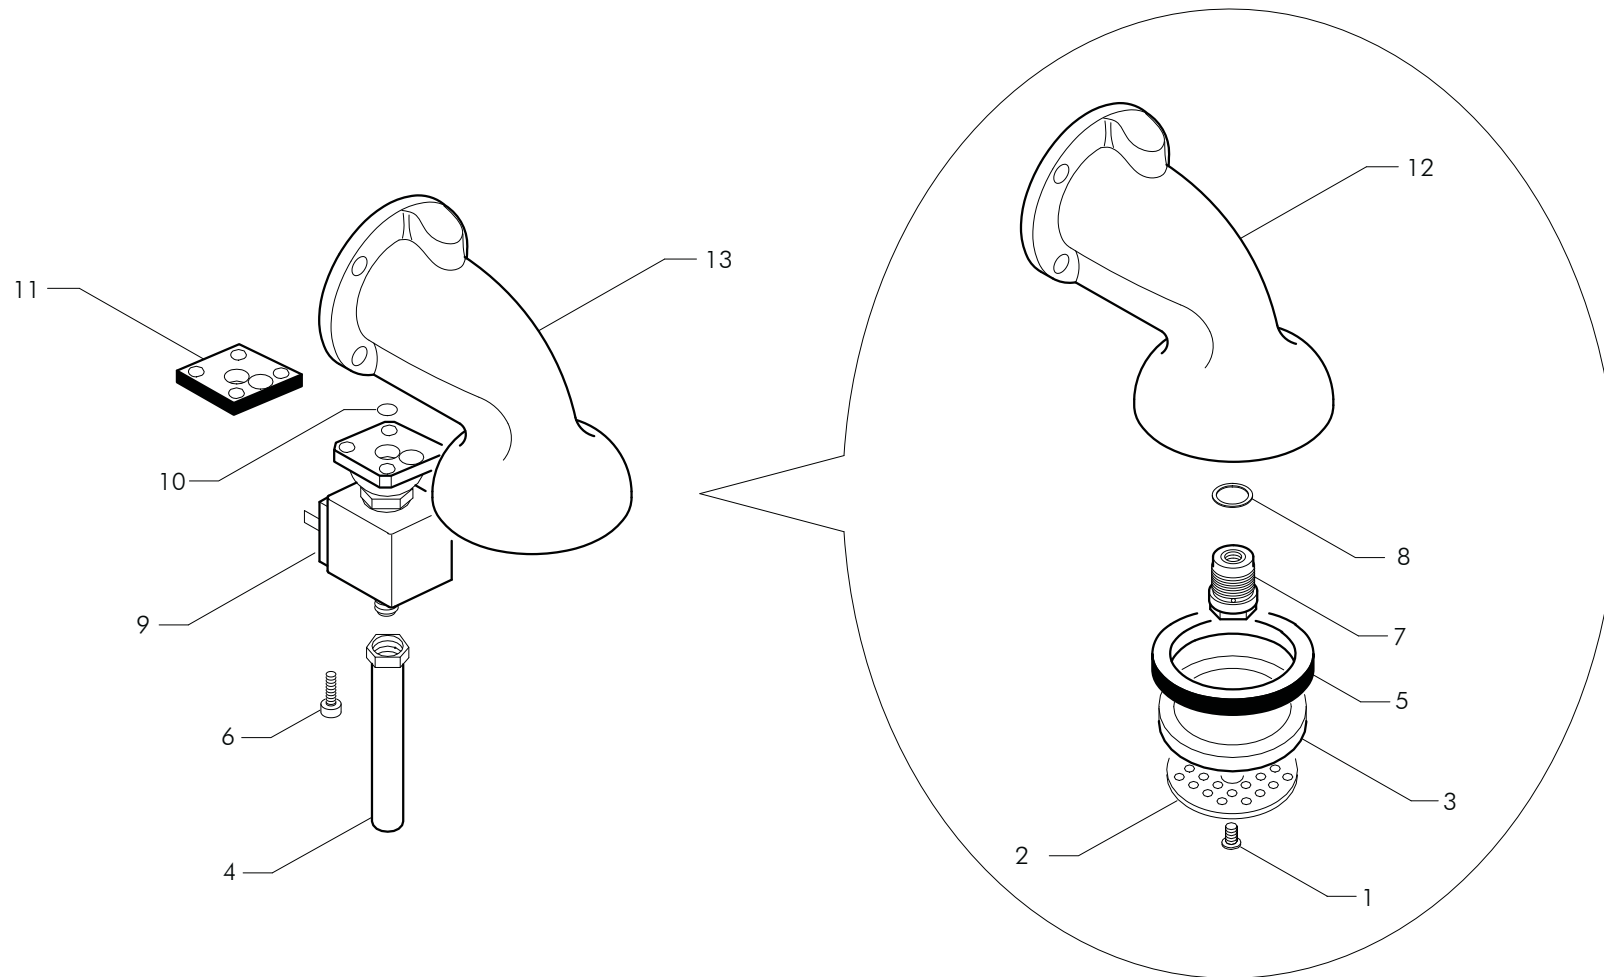

rev.

Pos	Cod.	Denominazione - IT -	Denomination - GB -	Denomination - FR -	Denomination - DE -
1	23510	VITE TPS INOX 5X14 TAGLIO CACC.	5X14 STAINLESS STEEL FLATHEAD SCREW	VIS TPS INOX 5X14 DE TOURNEVIS	SCHRAUBE TPS ROSTFREI5X14 SCHRAUBEN
2	27100	DOCCETTA GRUPPO ER 51.9	GROUP SHOWER PLATE 51.9	DOUCHETTE GROUPE ER 51.9	DUSCHE VERTEILEREINHEIT 51.9
3	25627	PORTADOCSETTA GRUPPO EROGAZIONE	WATER SPOUT UNIT SUPPORT	PORTE-DOUCHETTE GROUPE DISTRIBUTION	DUSCHTRÄGER VERSORGUNGSEINHEIT
4	52000168	TBS.D-12 L.92 1-4GR RACCORDO SCARICO	TUBE D-12 L.92 1-4GR	TUYAU D-12 L.92 1-4GR	ROHR D-12 L.92 1-4GR
5	12215	GUARNIZ.GOMMA S.COPPA 72X56X8.5 MAGG.	LARGER SIZED FILTER SUPPORT RUBBER	JOINT CAOUTCHOUC SOUCOUCPE 72X56X8.5	FILTERHALTER-GUMMIDICHTUNG 72X56X8 GROSS
5	12217	GUARNIZ.GOMMA S.COPPA 72X56X8 NORMALE	STANDARD SIZE FILTER SUPPORT GASKET	JOINT CAOUTCHOUC SOUCOUCPE 72X56X8 N	FILTERHALTER-GUMMIDICHTUNG 72X56X8 NORMAL
6	23560	VITE TCEI INOX 4X16	SCREW TCCE S.STEEL 4X16	VIS TCCE INOX 4X16	STAHLSCRAUBE TCCE 4X16
7	25739500	PORTAGIGLER GRUPPO CTS	CTS GIGLER HOLDER UNIT	PORTE-GIGLEUR GROUPE CTS	GICLEURHALTER EINHEIT CTS
8	12012001	GUARNIZIONE TEFLON 15X11X2 RACC.	15X11X2 TEFLON SEAL GIGLERHOLDER FI	JOINT TEFLON 15X11X2 RACC.P.GICLEUR	TEFLONDICHT.15X11X2 ANSCHL.GICLEUR
9	18150	ELETTROVALVOLA GRUPPO 110V 50-60HZ	GROUP SOLENOID VALVE 110/50-60	ELECTROVANNE GROUPE 110/50-60	GRUPPENMAGNETVENTIL 110/50-60
9	18151	ELETTROVALVOLA GRUPPO 220/240V 50-60HZ	GROUP SOLENOID VALVE 220/240 50-60	ELECTROVANNE GROUPE 220/240 50-60	GRUPPENMAGNETVENTIL 220/240 50-60
9	18161996	ELETTROVALVOLA GRUPPO 230V VE128IRA.5	GRP.SOL.VALVE VE128IRA5 230V UL/ETL	ELECTROVAN. GR.VE128IRA.5 ZB09 230V	ELEKTR.EINHEIT VE128IRA.5 ZB09 230V UR ETL
9	18161997	ELETTROVALVOLA GRUPPO 115V VE128IRA.5	GRP.SOL.VALVE VE 128IRA.5 115V UR ETL	ELEC.VANNE GR.VE128IRA.5 115V UR ETL	GRUPPEVENTIL VE128IRA.5 115V UR ETL
10	12305	GUARNIZIONE OR 105 GR.ELETT.HNBR 70SH	O RING SEAL 105 GREEN SOLENOI	JOINT OR 105 GR. ELECT.	O-RINGDICHT. 105 EKELTR. EINHEIT
11	12013	GUARNIZIONE PTFE LV 2030 ELETTROVALVOLA	GASKET FOR SOLENOID VALVE GR PTFE	JOINT POUR ELECTROVANNE GR PTFE	MAGNETVENTILDICHT.GR PTFE LV 2030
12	25368001	CORPO GRUPPO ER CIRC.TERMOSIFONICA	THERMOSIPH.CIRCUL.ER UNIT BODY	CORPS GR.DISTRICIRC.A THERMOSI.	KÖRPER ABGABEEINHEIT HEIZKÖRPER-ZIR
13	56082107	GRUPPO CTS NEUTRO	NEUTRAL CTS GROUP	GROUPE CTS NEUTRE	GRUPPE CTS NEUTRAL