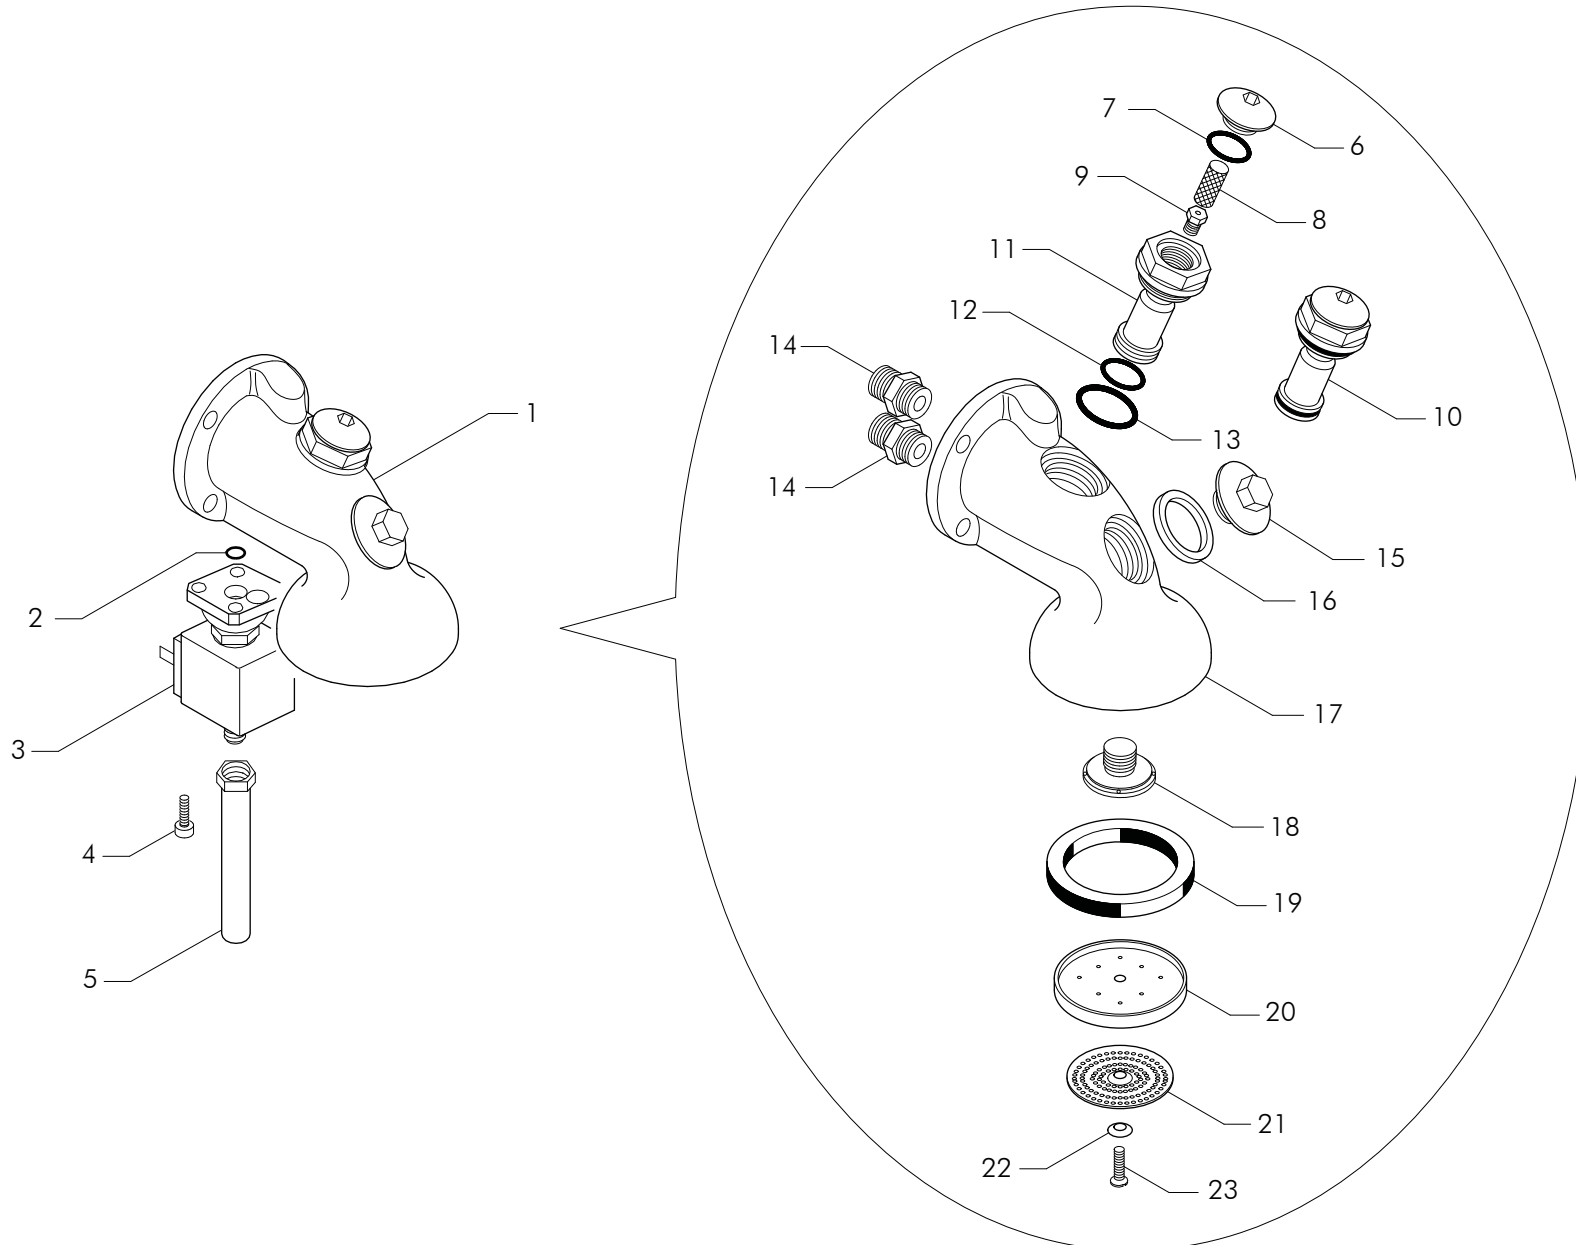

Pos	Cod.	Denominazione - IT -	Denomination - GB -	Denomination - FR -	Denomination - DE -
1	56082106	GRUPPO CTS 2003 NEUTRO	NEUTRAL CTS GROUP 2003	GROUPE CTS 2003 NEUTRE	GRUPPE CTS 2003 NEUTRAL
2	12305	GUARNIZIONE OR	O RING	JOINT OR	O-RINGDICHT
3	18150	ELETTROVALVOLA GRUPPO 110V 50-60HZ	GROUP SOLENOID VALVE 110/50-60	ELECTROVANNE GROUPE 110/50-60	GRUPPENMAGNETVENTIL 110/50-60
3	18151	ELETTROVALVOLA GRUPPO 220/240V 50-60HZ	GROUP SOLENOID VALVE 220/240 50-60	ELECTROVANNE GROUPE 220/240 50-60	GRUPPENMAGNETVENTIL 220/240 50-60
4	23551	VITE TCEI INOX 4X12 UNI 593	STEEL SCREW TCCE 4X12 UNI 5931	VIS INOX TCCE 4X12 UNI 5931	STAHLSCHRAUBE TCCE 4X12 UNI 5931
5	52000168	TUBO D-12 L.92 1-4GR RACCORDO SCARICO	TUBE D-12 L.92 1-4GR	TUYAU D-12 L.92 1-4GR	ROHR D-12 L.92 1-4GR
5	52000194	TUBO D-12 L.132 1-4GR SCARICO ELV.GRP.	TUBE D-12 L.132 1-4GR	TUYAU D-12 L.132 1-4GR	ROHR D-12 L.132 1-4GR
6	25789306	TAPPO PORTA GIGLEUR GRUPPO CTS 03	CAP GROUP JET	BOUCHON GIGLEUR	STOPFEN EINSPRITZDUSE
7	12336000	GUARNIZIONE ORM 0170-30 NBR DI17X3	GASKET ORM 0170-30 HNBR 70SH	JOINT ORM 0170-30 HNBR 70SH	DICHTUNG ORM 0170-30 HNBR 70SH
8	10253	FILTRO GIGLER GRUPPO W527	JET FILTER	FILTRE GICLEUR	DUSE FILTER
9	10300001	GIGLER OTT. X GRUPPO D 0.7	BRASS GROUP JET D 0.7	GIGLEUR LAITON POUR GROUPE D 0.7	VERMESSINGTE GRUPPENDUSE D 0.7
10	56130001	ASSIEME PORTAGIGLER GRUPPO CTS 03	NOZZLE HOLDER GROUP CTS 03	PORTE-GICLEUR GROUPE CTS 03	DUSEHALTER GRUPPE CTS 03R
11	25739502	PORTAGIGLER GRUPPO CTS 03	NOZZLE HOLDER GROUP CTS 03	PORTE-GICLEUR GROUPE CTS 03	DUSEHALTER GRUPPE CTS 03
12	12300026	GUARNIZIONE OR	O RING GASKET	JOINT OR	OR DICHTUNG
13	12336001	GUARNIZIONE NBR DI25X4	GASKET NBR DI 25X4	JOINT NBR DI 25X4	DICHTUNG NBR DI 25X4
14	25687002	RACCORDO 3/8X3/8 GAS GRP CTS 03	CONNECTOR 3/8X3/8 CTS 03 UNIT	RACCORD 3/8X3/8 GR. CTS 03	ANSCHLUSS 3/8X3/8 CTS 03
15	25789305	TAPPO CAMERA PREINFUSIONE GRUPPO	CAP GROUP JET	BOUCHON GIGLEUR	STOPFEN EINSPRITZDUSE
16	12012006	GUARNIZIONE TEFLON 33X28X4 GRUPPO	GASKET TEFLON 33X28X4 GROUP CTS 03	JOINT TEFLON 33X28X4 GROUPE CTS 03	TEFLON DICHTUNG 33X28X4 GRUPPE CTS 03
17	25368005	CORPO GRUPPO ER CIRC.TERMOSIFONICA	CTS 03 UNIT BODY	CORP GR. CTS 03	CTS 03 KORPER
18	25422008	DIFFUSORE GRUPPO CTS 03	GROUP DIFFUSER	DIFFUSEUR GROUPE	GRUPPE VERTEILER
19	12217	GUARNIZIONE GOMMA S.COPPA 72X56X8 NORM.	STANDARD SIZE FILTER SUPPORT GASKET	JOINT CAOUTCHOUC SOUCOUBE 72X56X8 N	FILTERHALTER-GUMMIDICHTUNG 72X56X8 NORMAL
20	25627	PORTADOCETTA GRUPPO EROGAZIONE	WATER SPOUT UNIT SUPPORT	PORTE-DOUCHETTE GROUPE DISTRIBUTION	DUSCHTR-GER VERSORGUNGSEINHEIT
21	27100	DOCCETTA GRUPPO	GROUP SHOWER PLATE	DOUCHETTE GROUPE	DUSCHE VERTEILEREINHEIT
22	23260014	RONDELLA INOX 12X5 DOCCETTA	INOX WASHER 12X5	RONDELLE INOX 12X5 DOUCHETTE	STAHL SCHEIBE 12X5 DUSCHE
23	23514	VITE TPS INOX 5X20 TAGLIO CACC.	5X20 STAINLESS STEEL FLATHEAD SCREW	VIS TPS INOX 5X20 DE TOURNEVIS	SCHRAUBE TPS ROSTFREI5X20 SCHRAUBEN