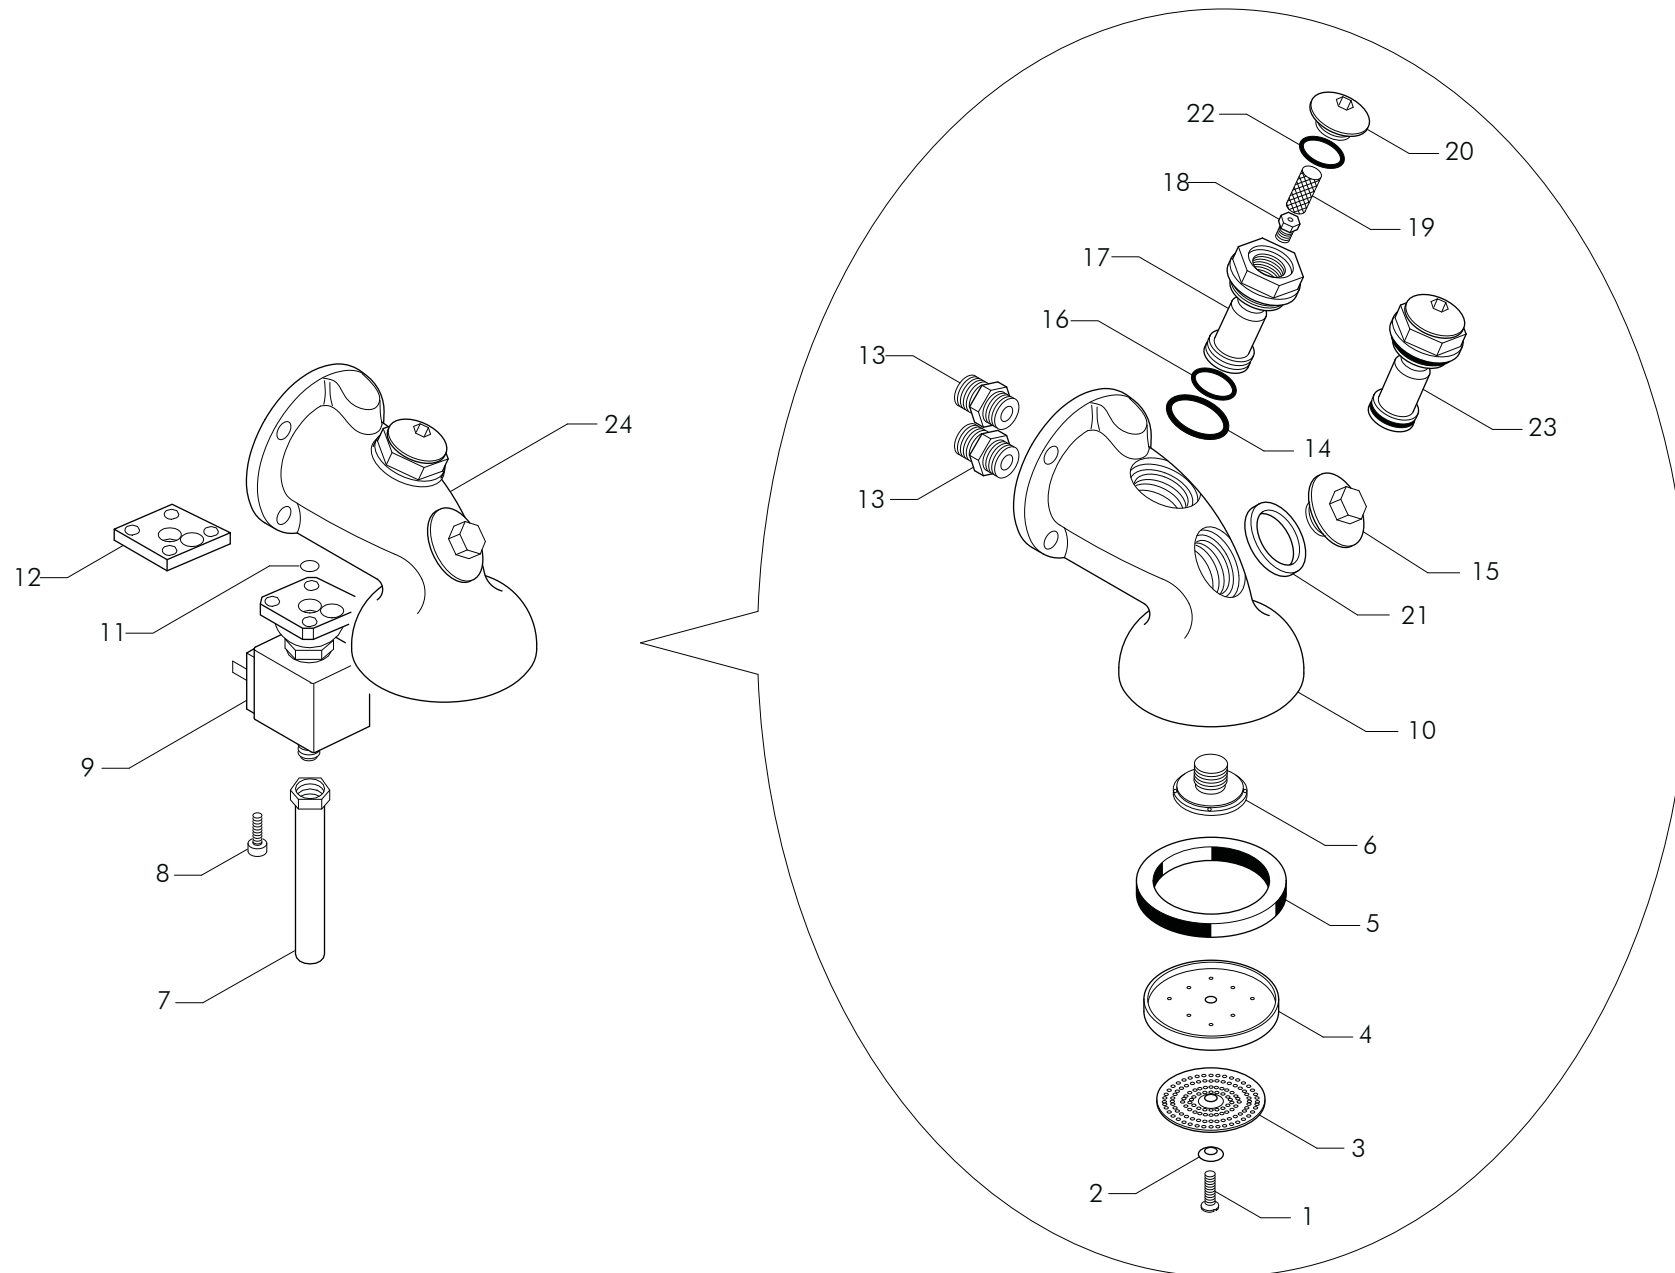

Pos	Cod.	Denominazione - IT -	Denomination - GB -	Denomination - FR -	Denomination - DE -
1	23514	VITE TPS INOX 5X20 TAGLIO CACC.	5X20 STAINLESS STEEL FLATHEAD SCREW	VIS TPS INOX 5X20 DE TOURNEVIS	SCHRAUBE TPS ROSTFREI5X20 SCHRAUBEN
2	23260014	RONDELLA INOX 12X5 DOCCETTA	INOX WASHER 12X5	RONDELLE INOX 12X5 DOUCHETTE	STAHL SCHEIBE 12X5 DUSCHE
3	27100	DOCCETTA GRUPPO	GROUP SHOWER PLATE	DOUCHETTE GROUPE	DUSCHE VERTEILEREINHEIT
4	25627	PORTADOCSETTA GRUPPO EROGAZIONE	WATER SPOUT UNIT SUPPORT	PORTE-DOUCHETTE GROUPE DISTRIBUTION	DUSCHTRÄGER VERSORGUNGSEINHEIT
5	12215	GUARNIZ.GOMMA S.COPPA 72X56X8.5 MAGG.	LARGER SIZED FILTER SUPPORT RUBBER	JOINT CAOUTCHOUC SOUCOUE 72X56X8.5	FILTERHALTER-GUMMIDICHTUNG 72X56X8 GROSS
5	12217	GUARNIZ.GOMMA S.COPPA 72X56X8 NORM.	STANDARD SIZE FILTER SUPPORT GASKET	JOINT CAOUTCHOUC SOUCOUE 72X56X8 N	FILTERHALTER-GUMMIDICHTUNG 72X56X8 NORMAL
6	25422008	DIFFUSORE GRUPPO CTS 03	GROUP DIFFUSER	DIFFUSEUR GROUPE	GRUPPE VERTEILER
7	52000168	TBS.D-12 L.92 1-4GR RACCORDO SCARICO	TUBE D-12 L.92 1-4GR	TUYAU D-12 L.92 1-4GR	ROHR D-12 L.92 1-4GR
7	52000194	TBS.D-12 L.132 1-4GR SCARICO GRP.RIALZ.	GROUP DISCHARGE TUBE FOR 1-4 GR. L.132	TUYAU D-12 L.132 1-4GR	ROHR D-12 L.132 1-4GR.AUSLASSANSCHLUSS
8	23560	VITE TCEI INOX 4X16	SCREW TCCE S.STEEL 4X16	VIS TCCE INOX 4X16	STAHLSCRAUBE TCCE 4X16
9	18150	ELETTROVALVOLA GRUPPO 110V 50-60HZ	GROUP SOLENOID VALVE 110/50-60	ELECTROVANNE GROUPE 110/50-60	GRUPPENMAGNETVENTIL 110/50-60
9	18151	ELETTROVALVOLA GRUPPO 220/240V 50-60HZ	GROUP SOLENOID VALVE 220/240 50-60	ELECTROVANNE GROUPE 220/240 50-60	GRUPPENMAGNETVENTIL 220/240 50-60
10	25368005	CORPO GRUPPO ER CIRC.TERMOSIFONICA 03	CTS 03 UNIT BODY	CORP GR. CTS 03	CTS 03 KORPER
11	12305	GUARNIZIONE OR	O RING	JOINT OR	O-RINGDICHT
12	12013	GUARNIZIONE PTFE LV 2030 ELETTROVALVOLA	GASKET FOR SOLENOID VALVE GR PTFE	JOINT POUR ELECTROVANNE GR PTFE	MAGNETVENTILDICHT.GR PTFE LV 2030
13	25687002	RACCORDO 3/8X3/8 GAS GRP CTS 03	CONNECTOR 3/8X3/8 CTS 03 UNIT	RACCORD 3/8X3/8 GR. CTS 03	ANSCHLUSS 3/8X3/8 CTS 03
14	12336001	GUARNIZIONE NBR DI25X4	GASKET NBR DI 25X4	JOINT NBR DI 25X4	DICHTUNG NBR DI 25X4
15	25789305	TAPPO CAMERA PREINFUSIONE GRUPPO CTS 03	CAP GROUP JET	BOUCHON GIGLEUR	STOPFEN EINSPRITZDUSE
16	12300026	GUARNIZIONE OR	O RING GASKET	JOINT OR	OR DICHTUNG
17	25739502	PORTAGIGLER GRUPPO CTS 03	NOZZLE HOLDER GROUP CTS 03	PORTE-GIGLEUR GROUPE CTS 03	DUSEHALTER GRUPPE CTS 03
18	10300001	GIGLER OTT. X GRUPPO D 0.7	BRASS GROUP JET D 0.7	GIGLEUR LAITON POUR GROUPE D 0.7	VERMESSINGTE GRUPPENDUSE D 0.7
19	10253	FILTRO GIGLER GRUPPO W527	JET FILTER	FILTRE GIGLEUR	DUSE FILTER
20	25789306	TAPPO PORTA GIGLEUR GRUPPO CTS 03	CAP GROUP JET	BOUCHON GIGLEUR	STOPFEN EINSPRITZDUSE
21	12012006	GUARNIZIONE TEFLON 33X28X4 GRUPPO CTS	GASKET TEFLON 33X28X4 GROUP CTS 03	JOINT TEFLON 33X28X4 GROUPE CTS 03	TEFLON DICHTUNG 33X28X4 GRUPPE CTS 03
22	12336000	GUARNIZIONE ORM 0170-30 NBR DI17X3	GASKET ORM 0170-30 HNBR 70SH	JOINT ORM 0170-30 HNBR 70SH	DICHTUNG ORM 0170-30 HNBR 70SH
23	56130001	ASSIEME PORTAGIGLER GRUPPO CTS 03	NOZZLE HOLDER GROUP CTS 03	PORTE-GICLEUR GROUPE CTS 03	DUSEHALTER GRUPPE CTS 03R
24	56082106	GRUPPO CTS 2003 NEUTRO	NEUTRAL CTS GROUP 2003	GROUPE CTS 2003 NEUTRE	GRUPPE CTS 2003 NEUTRAL