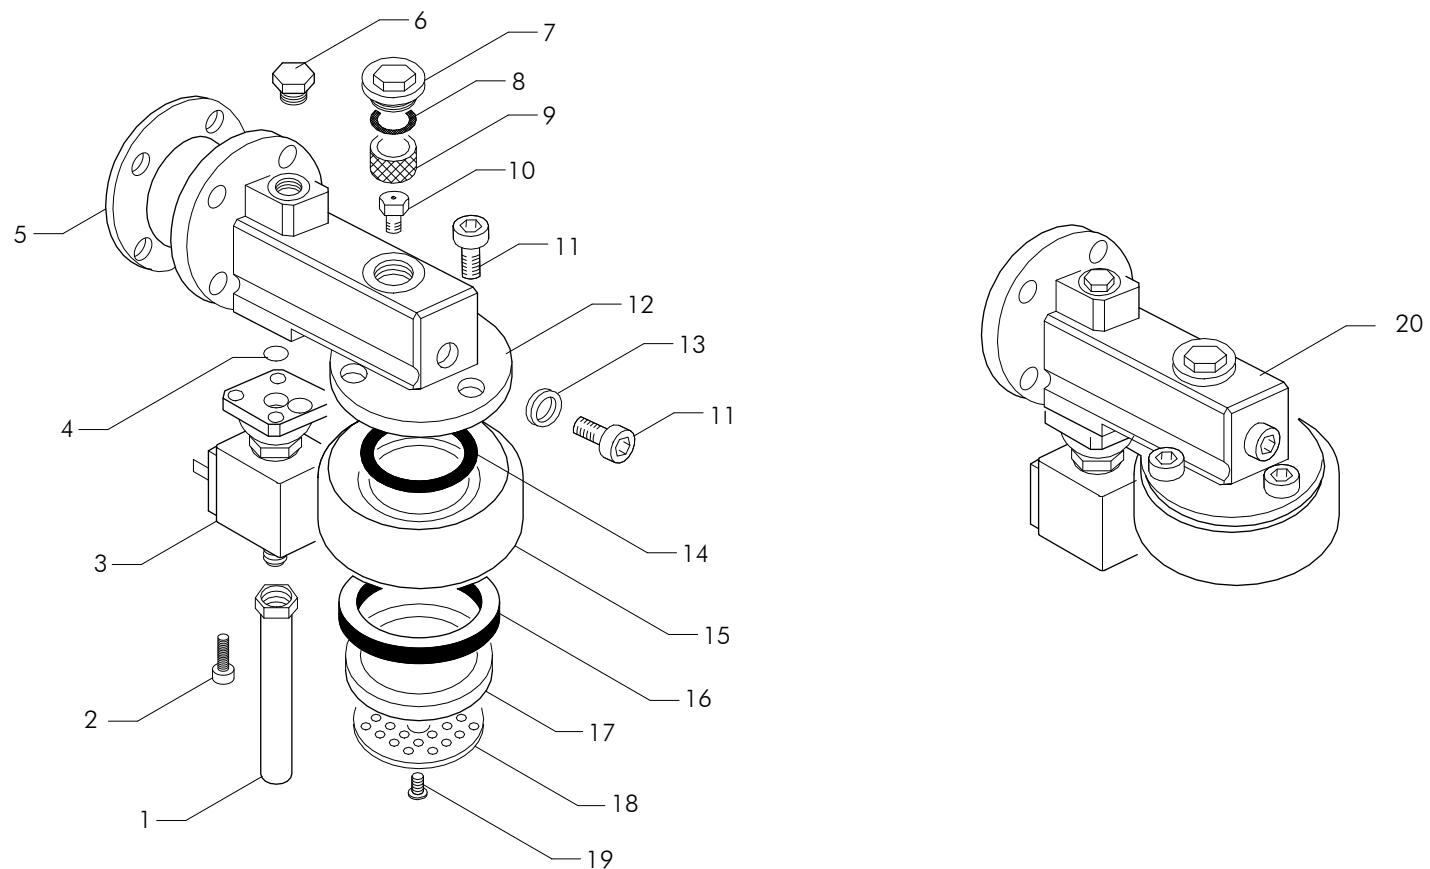

Gruppo CARTUCCIA
CARTRIDGE group
Groupe CARTOUCHE
EINSATZ Gruppe

GRE-05

Cartuccia - Cartridge - Cartouche - Einsatz

rev.

00
05/2002

rev.

01
06/2006

Pos	Cod.	Denominazione - IT -	Denomination - GB -	Denomination - FR -	Denomination - DE -
1	52000166	TUB.D-12 OT TAGLIATO L.92 1-4GR	CUT BRASS TUBE D-12 1-4 GR	TUBE COUPE' D-12 1-4 GR	ROHR D-12 MESSING GESCHNITTEN L.92 1-4GR
2	23560	VITE TCEI INOX 4X16	SCREW TCCE S.STEEL 4X16	VIS TCCE INOX 4X16	STAHLSCHRAUBE TCCE 4X16
3	18150	ELETTRIVALVOLA GRUPPO 110V 50-60HZ	GROUP SOLENOID VALVE 110/50-60	ELECTROVANNE GROUPE 110/50-60	GRUPPENMAGNETVENTIL 110/50-60
3	18151	ELETTRIVALVOLA GRUPPO 220/240V 50-60HZ	GROUP SOLENOID VALVE 220/240 50-60	ELECTROVANNE GROUPE 220/240 50-60	GRUPPENMAGNETVENTIL 220/240 50-60
3	18161996	ELETTRIVALVOLA GRUPPO 230V UL/ETL	GRP.SOL.VALVE VE128IRA5 230V UL/ETL	ELECTROVAN. GR.VE128IRA.5 ZB09 230V	ELEKTR.EINHEIT VE128IRA.5 ZB09 230V UR E
3	18161997	ELETTRIVALVOLA GRUPPO 115V UL/ETL	GRP.SOL.VALVE VE 128IRA.5 115V UR ETL	ELEC.VANNE GR.VE128IRA.5 115V UR ETL	GRUPPEVENTIL VE128IRA.5 115V UR ETL
4	12305	GUARNIZIONE OR 105 GR.ELETT.VITON	O RING SEAL 105 GREEN VITON SOLENOI	JOINT OR 105 GR. ELECT. VITON VERT 70SH	O-RINGDICHT. 105 EKELTR. EINHEIT VITON G
5	12002	GUARNIZIONE TEFLON VERGINE X GRUPPO	GROUP TEFLON GASKET 89X40X2	JOINT DE GROUPE TEFLON 89X40X2	TEFLON GRUPPENDICHTUNG 89X40X2
6	25780	TAPPO MASCHIO OTTONE 1/4	BRASS MALE CAP 1/4	BOUCHON MALE LAITON 1/4	MESSING-STOPFEN 1/4
7	25789	TAPPO GRUPPO EROGAZIONE	DISTRIBUTION GROUP CAP	BOUCHON GROUPE DEBIT	STOPFEN DER ABGABEGRUPPE
8	12303	GUARNIZIONE OR 119 VITON TAPPO GRUPPO	CAP O RING GASKET 119	JOINT OR 119 POUR BOUCHON	OR DICHTUNG FUR STOPFEN 119
9	10252	FILTRO PER GRUPPO 10.5X13.5X11	GROUP FILTER 10.5X13.5X11	FILTRE POUR GROUPE 10.5X13.5X11	GRUPPENFILTER 10.5X13.5X11
10	10300	GIGLER OTT. X GRUPPO D 0.8	BRASS GROUP JET D.0.8	GICLEUR LAITON POUR GROUPE D.0.8	VERMESSINGTE GRUPPEDUSE D 0.8
10	10300A	GIGLER OTT. X GRUPPO D 0.6	BRASS UNIT FOR JET D 0.6	GIGLEUR LAITON POUR GROUPE D 0.6	VERMESSINGTE GRUPPENDÜSE D 0.6
11	23552	VITE TCEI INOX 5X10	STEEL SCREW TCCE 5X10	VIS INOX TCCE 5X10	STAHLSCHRAUBE TCCE 5X10
12	25368	CORPO GRUPPO EROGAZIONE	DISTRIBUTION GROUP BODY	CORPS GROUPE DEBIT	KORPER DER ABGABEGRUPPE
13	12155	GUARNIZIONE CU 8.5X5X1	COPPER GASKET 8.5X5X1	JOINT CU 8.5X5X1	CU DICHTUNG 8.5X5X1
14	12304	GUARNIZIONE OR 4187 GRUP.ER VITON	DISTRIBUTION GR. O RING GASKET 4187	JOINT OR4187 GR DEBIT MC/482	OR DICHTUNG FUR AUSGABEGRUPPE 4187
15	25250	ANELLO AGGANCIATORE CROMATO	CHROMED CLAMPING RING	SABOT CHROME	CHROM GRUPPENRING
16	12215	GUARNIZ. GOMMA S.COPPA 72X56X8.5 MAGG	LARGER SIZED FILTER SUPPORT RUBBER	JOINT CAOUTCHOUC SOUCOUPE 72X56X8.5	FILTERHALTER-GUMMIDICHTUNG 72X56X8 GROSS
16	12217	GUARNIZ. GOMMA S.COPPA 72X56X8 NORMAL	STANDARD SIZE FILTER SUPPORT RUBBER	JOINT CAOUTCHOUC SOUCOUPE 72X56X8 N	FILTERHALTER-GUMMIDICHTUNG 72X56X8 NORMA
17	25627	PORTADOCCEtta GRUPPO EROGAZIONE	WATER SPOUT UNIT SUPPORT	PORTE-DOUCHETTE GROUPE DISTRIBUTION	DUSCHTRÄGER VERSORGUNGSEINHEIT
18	27100	DOCCEtta GRUPPO ER 51.9	GROUP SHOWER PLATE 51.9	DOUCHETTE GROUPE ER 51.9	DUSCHE VERTEILEREINHEIT 51.9
19	23510	VITE TPS INOX 5X14 TAGLIO CACC.	5X14 STAINLESS STEEL FLATHEAD SCREW	VIS TPS INOX 5X14 DE TOURNEVIS	SCHRAUBE TPS ROSTFREI5X14 SCHRAUBEN
20	56053	GRUPPO SC.CART.110/60	UNIT DISTRIBUTION GROUP 110/60	ENSEMBLE GROUPE 110/60	SATZ-ABGABEGRUPPE 110/60
20	56054	GRUPPO SC.CART.230V 50-60HZ	UNIT DISTRIBUTION GROUP 220-240/50-60	ENSEMBLE GROUPE 220-240/50-60	SATZ-ABGABEGRUPPE 220-240/50-60
20	56059	GRUPPO SC.CART.120/60 *UL*	UNIT DISTRIBUTION GROUP 120/60 *UL*	ENSEMBLE GROUPE 120/60 *UL*	SATZ-ABGABEGRUPPE 120/60 *UL*
20	56060	GRUPPO SC.CART.230/60 *UL*	UNIT DISTRIBUTION GROUP 230/60 *UL*	ENSEMBLE GROUPE 230/60 *UL*	SATZ-ABGABEGRUPPE 230/60 *UL*