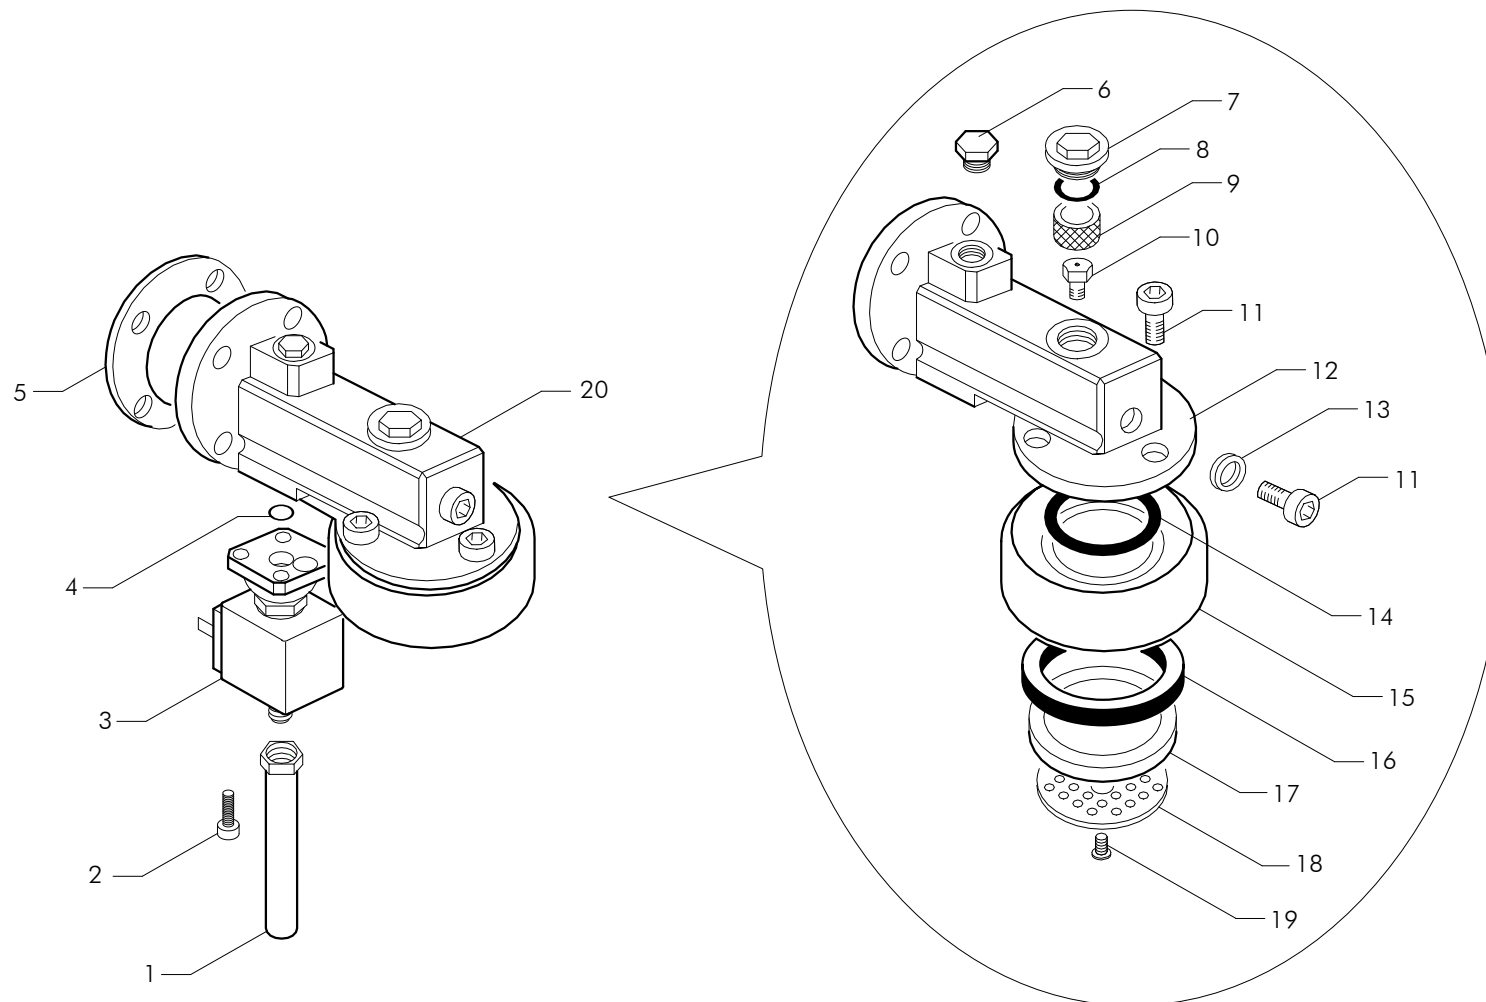

Gruppo CARTUCCIA
CARTRIDGE group
Groupe CARTOUCHE
EINSATZ Gruppe

GRE-05

Cartuccia - Cartridge - Cartouche - Einsatz

rev.

00
05/2002

rev.

01
06/2006

Pos	Cod.	Denominazione - IT -	Denomination - GB -	Denomination - FR -	Denomination - DE -
1	52000166	TUB.D-12 OT TAGLIATO L.92 1-4GR	CUT BRASS TUBE D-12 1-4 GR	TUBE COUPE' D-12 1-4 GR	ROHR D-12 MESSING GESCHNITTEN L.92 1-4GR
2	23560	VITE TCEI INOX 4X16	SCREW TCCE S.STEEL 4X16	VIS TCCE INOX 4X16	STAHLSCHRAUBE TCCE 4X16
3	18150	ELETTRIVALVOLA GRUPPO 110V 50-60HZ	GROUP SOLENOID VALVE 110/50-60	ELECTROVANNE GROUPE 110/50-60	GRUPPENMAGNETVENTIL 110/50-60
3	18151	ELETTRIVALVOLA GRUPPO 220/240V 50-60HZ	GROUP SOLENOID VALVE 220/240 50-60	ELECTROVANNE GROUPE 220/240 50-60	GRUPPENMAGNETVENTIL 220/240 50-60
3	18161996	ELETTRIVALVOLA GRUPPO 230V UL/ETL	GRP.SOL.VALVE VE128IRA5 230V UL/ETL	ELECTROVAN. GR.VE128IRA.5 ZB09 230V	ELEKTR.EINHEIT VE128IRA.5 ZB09 230V UR E
3	18161997	ELETTRIVALVOLA GRUPPO 115V UL/ETL	GRP.SOL.VALVE VE 128IRA.5 115V UR ETL	ELEC.VANNE GR.VE128IRA.5 115V UR ETL	GRUPPEVENTIL VE128IRA.5 115V UR ETL
4	12305	GUARNIZIONE OR 105 GR.ELETT.VITON	O RING SEAL 105 GREEN VITON SOLENOI	JOINT OR 105 GR. ELECT. VITON VERT 70SH	O-RINGDICHT. 105 EKELTR. EINHEIT VITON G
5	12002	GUARNIZIONE TEFLON VERGINE X GRUPPO	GROUP TEFLON GASKET 89X40X2	JOINT DE GROUPE TEFLON 89X40X2	TEFLON GRUPPENDICHTUNG 89X40X2
6	25780	TAPPO MASCHIO OTTONE 1/4	BRASS MALE CAP 1/4	BOUCHON MALE LAITON 1/4	MESSING-STOPFEN 1/4
7	25789	TAPPO GRUPPO EROGAZIONE	DISTRIBUTION GROUP CAP	BOUCHON GROUPE DEBIT	STOPFEN DER ABGABEGRUPPE
8	12303	GUARNIZIONE OR 119 VITON TAPPO GRUPPO	CAP O RING GASKET 119	JOINT OR 119 POUR BOUCHON	OR DICHTUNG FUR STOPFEN 119
9	10252	FILTRO PER GRUPPO 10.5X13.5X11	GROUP FILTER 10.5X13.5X11	FILTRE POUR GROUPE 10.5X13.5X11	GRUPPENFILTER 10.5X13.5X11
10	10300	GIGLER OTT. X GRUPPO D 0.8	BRASS GROUP JET D.0.8	GICLEUR LAITON POUR GROUPE D.0.8	VERMESSINGTE GRUPPEDUSE D 0.8
10	10300A	GIGLER OTT. X GRUPPO D 0.6	BRASS UNIT FOR JET D 0.6	GIGLEUR LAITON POUR GROUPE D 0.6	VERMESSINGTE GRUPPENDÜSE D 0.6
11	23552	VITE TCEI INOX 5X10	STEEL SCREW TCCE 5X10	VIS INOX TCCE 5X10	STAHLSCHRAUBE TCCE 5X10
12	25368	CORPO GRUPPO EROGAZIONE	DISTRIBUTION GROUP BODY	CORPS GROUPE DEBIT	KORPER DER ABGABEGRUPPE
13	12155	GUARNIZIONE CU 8.5X5X1	COPPER GASKET 8.5X5X1	JOINT CU 8.5X5X1	CU DICHTUNG 8.5X5X1
14	12304	GUARNIZIONE OR 4187 GRUP.ER VITON	DISTRIBUTION GR. O RING GASKET 4187	JOINT OR4187 GR DEBIT MC/482	OR DICHTUNG FUR AUSGABEGRUPPE 4187
15	25250	ANELLO AGGANCIATORE CROMATO	CHROMED CLAMPING RING	SABOT CHROME	CHROM GRUPPENRING
16	12215	GUARNIZ. GOMMA S.COPPA 72X56X8.5 MAGG	LARGER SIZED FILTER SUPPORT RUBBER	JOINT CAOUTCHOUC SOUCOUPE 72X56X8.5	FILTERHALTER-GUMMIDICHTUNG 72X56X8 GROSS
16	12217	GUARNIZ. GOMMA S.COPPA 72X56X8 NORMAL	STANDARD SIZE FILTER SUPPORT RUBBER	JOINT CAOUTCHOUC SOUCOUPE 72X56X8 N	FILTERHALTER-GUMMIDICHTUNG 72X56X8 NORMA
17	25627	PORTADOCCEtta GRUPPO EROGAZIONE	WATER SPOUT UNIT SUPPORT	PORTE-DOUCHETTE GROUPE DISTRIBUTION	DUSCHTRÄGER VERSORGUNGSEINHEIT
18	27100	DOCCEtta GRUPPO ER 51.9	GROUP SHOWER PLATE 51.9	DOUCHETTE GROUPE ER 51.9	DUSCHE VERTEILEREINHEIT 51.9
19	23510	VITE TPS INOX 5X14 TAGLIO CACC.	5X14 STAINLESS STEEL FLATHEAD SCREW	VIS TPS INOX 5X14 DE TOURNEVIS	SCHRAUBE TPS ROSTFREI5X14 SCHRAUBEN
20	56053	GRUPPO SC.CART.110/60	UNIT DISTRIBUTION GROUP 110/60	ENSEMBLE GROUPE 110/60	SATZ-ABGABEGRUPPE 110/60
20	56054	GRUPPO SC.CART.230V 50-60HZ	UNIT DISTRIBUTION GROUP 220-240/50-60	ENSEMBLE GROUPE 220-240/50-60	SATZ-ABGABEGRUPPE 220-240/50-60
20	56059	GRUPPO SC.CART.120/60 *UL*	UNIT DISTRIBUTION GROUP 120/60 *UL*	ENSEMBLE GROUPE 120/60 *UL*	SATZ-ABGABEGRUPPE 120/60 *UL*
20	56060	GRUPPO SC.CART.230/60 *UL*	UNIT DISTRIBUTION GROUP 230/60 *UL*	ENSEMBLE GROUPE 230/60 *UL*	SATZ-ABGABEGRUPPE 230/60 *UL*