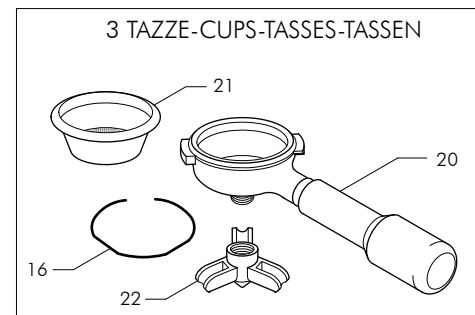

ACCESSOIRES

ZUBEHÖR

GRUPPO-GROUP-GROUPE-GRUPPE Ø 53

GRUPPO-GROUP-GROUPE-GRUPPE Ø 58

Pos	Cod.	Denominazione - IT -	Denomination - GB -	Denomination - FR -	Denomination - DE -
1	83270024R	PORTAFILTRO 1 TAZZA	FILTERHOLDER 1 CUP	ENSEMBLE PORTE-FILTRE 2 TASSES	FILTERHALTER EINZELAUSLAUF
2	27144000	FILTRO 1 TAZZA	1 CUP FILTER	FILTRE 1 TASSE	FILTER 1 TASSE
3	27255000	MOLLA FERMAFILTRO	FILTER HOLDER SPRING	RESSORT BLOCAGE-FILTRE	FILTERHALTEFEDER
4	27032001	BECCUCCIO 1 TAZZA	SPOUT 1 CUP	BEC 1 TASSE	AUSGUSS 1 TASSE
5	83270025R	PORTAFILTRO 2 TAZZE	FILTERHOLDER 2 CUP	ENSEMBLE PORTE-FILTRE 2 TASSES	FILTERHALTER DOPPELAUSLAUF
6	27175000	FILTRO 2 TAZZE	2 CUPS FILTER	FILTRE 2 TASSES	FILTER 2 TASSEN
7	27042001	BECCUCCIO 2 TAZZE	SPOUT 2 CUPS	BEC 2 TASSES	AUSGUSS 2 TASSEN
8	27175001	FILTRO 2 TAZZE CIECO	BLIND FILTER 2 CUPS	FILTRE 2 TASSES AVEUGLE	GESCHLOSSENER FILTER 2 TASSEN
9	56009923	PORTAFILTRO TEST	FILTER HOLDER TEST	PORTE-FILTRE ESSAYEZ	FILTERHALTER FUER FILTERPROBE
10	27311006	PORTAFILTRO SENZA FONDO	FILTER HOLDER WITHOUT BOTTOM	PORTE-FILTRE SANS FOND	SIEBTRAEGER OHNE BODEN
11	27311102	PORTAFILTRO COMPLETO PER CIALDA	FILTER HOLDER FOR BARLEY PODS	PORTE FILTRE POUR PASTILLE ORGE	FILTERHALTER FUER GERSTETABS
12	80126999R	KIT ADATTATORE PER CIALDA 1 TAZZA	1 CUP POD ADAPTOR KIT	KIT ADAPTATEUR POUR PASTILLES 1 TASSE	KIT FUER KAFFEETABS
12	83250007R	KIT ADATTATORE PER CIALDE 2 TAZZE	2 CUPS POD ADAPTOR KIT	KIT ADAPTATEUR POUR PASTILLES 2 TASSES	KIT FUER DOPPELTABS
13	83270022R	PORTAFILTRO 1 TAZZA	FILTERHOLDER 1 CUP	ENSEMBLE PORTE-FILTRE 1 TASSE	FILTERHALTER EINZELAUSLAUF
14	27146	FILTRO INOX 1 TAZZA H.19,5	H.19,5 1 CUP STAINLESS STEEL FILTER	FILTRE INOX 1 TASSE H.19,5	EDELSTAHL-FILTER 1 TASSE H.19,5
15	27142	FILTRO INOX 1 TAZZA E/61 H.24	E/61 1 CUP S.STEEL FILTER H.24	FILTRE INOX 1 TASSE E/61 H.24	EDELSTAHL-FILTER 1 TASSE E/61 H.24
16	27254	MOLLA FERMAFILTRO	FILTER CLAMP SPRING	RESSORT BLOCAGE-FILTRE	FILTERHALTEFEDER
17	83270023R	PORTAFILTRO 2 TAZZE	FILTERHOLDER 2 CUPS	ENSEMBLE PORTE-FILTRE 2 TASSES	FILTERHALTER DOPPELAUSLAUF
18	27176	FILTRO INOX 2 TAZZE H.22	2 CUP STAINLESS STEEL FILTER H.22	FILTRE INOX 2 TASSES H.22	EDELSTAHL-FILTER 2 TASSEN H.22
19	27171	FILTRO INOX 2 TAZZE H.24,5 E/61	E/61 2 CUP S.STEEL FILTER H.24,5	FILTRE INOX 2 TASSES E/61 H.24,5	EDELSTAHL-FILTER 2 TASSEN E/61 H.24,5
20	27304	PORTAFILTRO	FILTER SUPPORT	PORTE-FILTRE	FILTERHALTERUNG
21	27190	FILTRO INOX 3 TAZZE	3 CUP STAINLESS STEEL FILTER	FILTRE INOX 3 TASSES	ROSTFREIER FILTER 3 TASSEN
22	27050	BECCUCCIO 3 TAZZE	SPOUT/NI 3 CUPS	BEC 3 TASSES	AUSGUSS TASSEN
23	27173	FILTRO INOX 2 TAZZE CIECO	2 CUP STAINLESS STEEL BLIND FILTER	FILTRE INOX 2 TASSES AVEUGLE	GESCHLOSSENER FILTER 2 TASSEN
24	56009901	PORTAFILTRO TEST	FILTER HOLDER TEST	PORTE-FILTRE ESSAYEZ	FILTERHALTER FUER FILTERPROBE
24	56009902	PORTAFILTRO TEST MACCHINA A LEVA	FILTER HOLDER TEST - LEVER MACHINES	PORTEFILTRE ESSAYEZ AL	FITERHALTER FUER FILTERPROBE AL
25	27311004	PORTAFILTRO SENZA FONDO	FILTER HOLDER WITHOUT BOTTOM	PORTE-FILTRE SANS FOND	FILTERHALTER OHNE BODEN
26	27311100	PORTAFILTRO COMPLETO PER CIALDA ORZO	FILTER HOLDER FOR BARLEY PODS	PORTE FILTRE POUR PASTILLE ORGE	FILTERHALTER FUER GERSTETABS