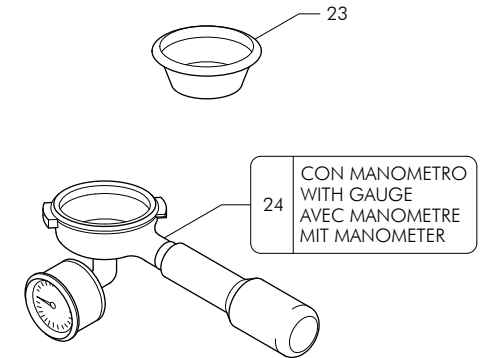

ACCESSOIRES

ZUBEHÖR

GRUPPO-GROUP-GROUPE-GRUPPE Ø 53

GRUPPO-GROUP-GROUPE-GRUPPE Ø 58

Pos	Cod.	Denominazione - IT -	Denomination - GB -	Denomination - FR -	Denomination - DE -
1	83270024R	PORTAFILTRO 1 TAZZA	FILTERHOLDER 1 CUP	ENSEMBLE PORTE-FILTRE 2 TASSES	FILTERHALTER EINZELAUSLAUF
2	27144000	FILTRO 1 TAZZA	1 CUP FILTER	FILTRE 1 TASSE	FILTER 1 TASSE
3	27255000	MOLLA FERMAFILTRO	FILTER HOLDER SPRING	RESSORT BLOCAGE-FILTRE	FILTERHALTEFEDER
4	27032001	BECCUCCIO 1 TAZZA	SPOUT 1 CUP	BEC 1 TASSE	AUSGUSS 1 TASSE
5	83270025R	PORTAFILTRO 2 TAZZE	FILTERHOLDER 2 CUP	ENSEMBLE PORTE-FILTRE 2 TASSES	FILTERHALTER DOPPELAUSLAUF
6	27175000	FILTRO 2 TAZZE	2 CUPS FILTER	FILTRE 2 TASSES	FILTER 2 TASSEN
7	27042001	BECCUCCIO 2 TAZZE	SPOUT 2 CUPS	BEC 2 TASSES	AUSGUSS 2 TASSEN
8	27175001	FILTRO 2 TAZZE CIECO	BLIND FILTER 2 CUPS	FILTRE 2 TASSES AVEUGLE	GESCHLOSSENER FILTER 2 TASSEN
9	56009923	PORTAFILTRO TEST	FILTER HOLDER TEST	PORTE-FILTRE ESSAYEZ	FILTERHALTER FUER FILTERPROBE
10	27311006	PORTAFILTRO SENZA FONDO	FILTER HOLDER WITHOUT BOTTOM	PORTE-FILTRE SANS FOND	SIEBTRAEGER OHNE BODEN
11	27311102	PORTAFILTRO COMPLETO PER CIALDA	FILTER HOLDER FOR BARLEY PODS	PORTE FILTRE POUR PASTILLE ORGE	FILTERHALTER FUER GERSTETABS
12	80126999R	KIT ADATTATORE PER CIALDA 1 TAZZA	1 CUP POD ADAPTOR KIT	KIT ADAPTATEUR POUR PASTILLES 1 TASSE	KIT FUER KAFFEETABS
12	83250007R	KIT ADATTATORE PER CIALDE 2 TAZZE	2 CUPS POD ADAPTOR KIT	KIT ADAPTATEUR POUR PASTILLES 2 TASSES	KIT FUER DOPPELTABS
13	83270022R	PORTAFILTRO 1 TAZZA	FILTERHOLDER 1 CUP	ENSEMBLE PORTE-FILTRE 1 TASSE	FILTERHALTER EINZELAUSLAUF
14	27146	FILTRO INOX 1 TAZZA H.19,5	H.19,5 1 CUP STAINLESS STEEL FILTER	FILTRE INOX 1 TASSE H.19,5	EDELSTAHL-FILTER 1 TASSE H.19,5
15	27142	FILTRO INOX 1 TAZZA E/61 H.24	E/61 1 CUP S.STEEL FILTER H.24	FILTRE INOX 1 TASSE E/61 H.24	EDELSTAHL-FILTER 1 TASSE E/61 H.24
16	27254	MOLLA FERMAFILTRO	FILTER CLAMP SPRING	RESSORT BLOCAGE-FILTRE	FILTERHALTEFEDER
17	83270023R	PORTAFILTRO 2 TAZZE	FILTERHOLDER 2 CUPS	ENSEMBLE PORTE-FILTRE 2 TASSES	FILTERHALTER DOPPELAUSLAUF
18	27176	FILTRO INOX 2 TAZZE H.22	2 CUP STAINLESS STEEL FILTER H.22	FILTRE INOX 2 TASSES H.22	EDELSTAHL-FILTER 2 TASSEN H.22
19	27171	FILTRO INOX 2 TAZZE H.24,5 E/61	E/61 2 CUP S.STEEL FILTER H.24,5	FILTRE INOX 2 TASSES E/61 H.24,5	EDELSTAHL-FILTER 2 TASSEN E/61 H.24,5
20	27304	PORTAFILTRO	FILTER SUPPORT	PORTE-FILTRE	FILTERHALTERUNG
21	27190	FILTRO INOX 3 TAZZE	3 CUP STAINLESS STEEL FILTER	FILTRE INOX 3 TASSES	ROSTFREIER FILTER 3 TASSEN
22	27050	BECCUCCIO 3 TAZZE	SPOUT/NI 3 CUPS	BEC 3 TASSES	AUSGUSS TASSEN
23	27173	FILTRO INOX 2 TAZZE CIECO	2 CUP STAINLESS STEEL BLIND FILTER	FILTRE INOX 2 TASSES AVEUGLE	GESCHLOSSENER FILTER 2 TASSEN
24	56009901	PORTAFILTRO TEST	FILTER HOLDER TEST	PORTE-FILTRE ESSAYEZ	FILTERHALTER FUER FILTERPROBE
24	56009902	PORTAFILTRO TEST MACCHINA A LEVA	FILTER HOLDER TEST - LEVER MACHINES	PORTEFILTRE ESSAYEZ AL	FITERHALTER FUER FILTERPROBE AL
25	27311004	PORTAFILTRO SENZA FONDO	FILTER HOLDER WITHOUT BOTTOM	PORTE-FILTRE SANS FOND	FILTERHALTER OHNE BODEN
26	27311100	PORTAFILTRO COMPLETO PER CIALDA ORZO	FILTER HOLDER FOR BARLEY PODS	PORTE FILTRE POUR PASTILLE ORGE	FILTERHALTER FUER GERSTETABS