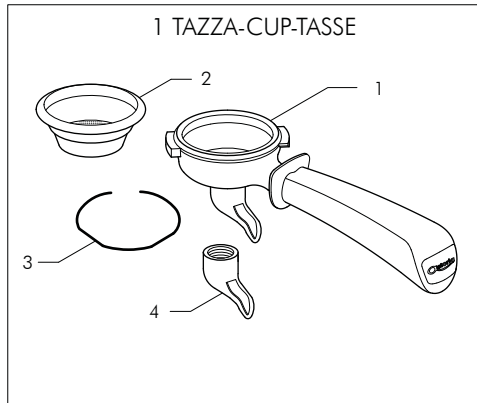

ACCESSOIRES

ZUBEHÖR

GRUPPO-GROUP-GROUPE-GRUPPE Ø 53

GRUPPO-GROUP-GROUPE-GRUPPE Ø 58

Pos	Cod.	Denominazione - IT -	Denomination - GB -	Denomination - FR -	Denomination - DE -
1	83270024R	PORTAFILTRO 1 TAZZA	FILTERHOLDER 1 CUP	ENSEMBLE PORTE-FILTRE 2 TASSES	FILTERHALTER EINZELAUSLAUF
2	27144000	FILTRO 1 TAZZA	1 CUP FILTER	FILTRE 1 TASSE	FILTER 1 TASSE
3	27255000	MOLLA FERMAFILTRO	FILTER HOLDER SPRING	RESSORT BLOCAGE-FILTRE	FILTERHALTEFEDER
4	27032001	BECCUCCIO 1 TAZZA	SPOUT 1 CUP	BEC 1 TASSE	AUSGUSS 1 TASSE
5	83270025R	PORTAFILTRO 2 TAZZE	FILTERHOLDER 2 CUP	ENSEMBLE PORTE-FILTRE 2 TASSES	FILTERHALTER DOPPELAUSLAUF
6	27175000	FILTRO 2 TAZZE	2 CUPS FILTER	FILTRE 2 TASSES	FILTER 2 TASSEN
7	27042001	BECCUCCIO 2 TAZZE	SPOUT 2 CUPS	BEC 2 TASSES	AUSGUSS 2 TASSEN
8	27175001	FILTRO 2 TAZZE CIECO	BLIND FILTER 2 CUPS	FILTRE 2 TASSES AVEUGLE	GESCHLOSSENER FILTER 2 TASSEN
9	56009923	PORTAFILTRO TEST	FILTER HOLDER TEST	PORTE-FILTRE ESSAYEZ	FILTERHALTER FUER FILTERPROBE
10	27311006	PORTAFILTRO SENZA FONDO	FILTER HOLDER WITHOUT BOTTOM	PORTE-FILTRE SANS FOND	SIEBTRAEGER OHNE BODEN
11	27311102	PORTAFILTRO COMPLETO PER CIALDA	FILTER HOLDER FOR BARLEY PODS	PORTE FILTRE POUR PASTILLE ORGE	FILTERHALTER FUER GERSTETABS
12	80126999R	KIT ADATTATORE PER CIALDA 1 TAZZA	1 CUP POD ADAPTOR KIT	KIT ADAPTATEUR POUR PASTILLES 1 TASSE	KIT FUER KAFFEETABS
12	83250007R	KIT ADATTATORE PER CIALDE 2 TAZZE	2 CUPS POD ADAPTOR KIT	KIT ADAPTATEUR POUR PASTILLES 2 TASSES	KIT FUER DOPPELTABS
13	83270022R	PORTAFILTRO 1 TAZZA	FILTERHOLDER 1 CUP	ENSEMBLE PORTE-FILTRE 1 TASSE	FILTERHALTER EINZELAUSLAUF
14	27146	FILTRO INOX 1 TAZZA H.19,5	H.19,5 1 CUP STAINLESS STEEL FILTER	FILTRE INOX 1 TASSE H.19,5	EDELSTAHL-FILTER 1 TASSE H.19,5
15	27142	FILTRO INOX 1 TAZZA E/61 H.24	E/61 1 CUP S.STEEL FILTER H.24	FILTRE INOX 1 TASSE E/61 H.24	EDELSTAHL-FILTER 1 TASSE E/61 H.24
16	27254	MOLLA FERMAFILTRO	FILTER CLAMP SPRING	RESSORT BLOCAGE-FILTRE	FILTERHALTEFEDER
17	83270023R	PORTAFILTRO 2 TAZZE	FILTERHOLDER 2 CUPS	ENSEMBLE PORTE-FILTRE 2 TASSES	FILTERHALTER DOPPELAUSLAUF
18	27176	FILTRO INOX 2 TAZZE H.22	2 CUP STAINLESS STEEL FILTER H.22	FILTRE INOX 2 TASSES H.22	EDELSTAHL-FILTER 2 TASSEN H.22
19	27171	FILTRO INOX 2 TAZZE H.24,5 E/61	E/61 2 CUP S.STEEL FILTER H.24,5	FILTRE INOX 2 TASSES E/61 H.24,5	EDELSTAHL-FILTER 2 TASSEN E/61 H.24,5
20	27304	PORTAFILTRO	FILTER SUPPORT	PORTE-FILTRE	FILTERHALTERUNG
21	27190	FILTRO INOX 3 TAZZE	3 CUP STAINLESS STEEL FILTER	FILTRE INOX 3 TASSES	ROSTFREIER FILTER 3 TASSEN
22	27050	BECCUCCIO 3 TAZZE	SPOUT/NI 3 CUPS	BEC 3 TASSES	AUSGUSS TASSEN
23	27173	FILTRO INOX 2 TAZZE CIECO	2 CUP STAINLESS STEEL BLIND FILTER	FILTRE INOX 2 TASSES AVEUGLE	GESCHLOSSENER FILTER 2 TASSEN
24	56009901	PORTAFILTRO TEST	FILTER HOLDER TEST	PORTE-FILTRE ESSAYEZ	FILTERHALTER FUER FILTERPROBE
24	56009902	PORTAFILTRO TEST MACCHINA A LEVA	FILTER HOLDER TEST - LEVER MACHINES	PORTEFILTRE ESSAYEZ AL	FITERHALTER FUER FILTERPROBE AL
25	27311004	PORTAFILTRO SENZA FONDO	FILTER HOLDER WITHOUT BOTTOM	PORTE-FILTRE SANS FOND	FILTERHALTER OHNE BODEN
26	27311100	PORTAFILTRO COMPLETO PER CIALDA ORZO	FILTER HOLDER FOR BARLEY PODS	PORTE FILTRE POUR PASTILLE ORGE	FILTERHALTER FUER GERSTETABS