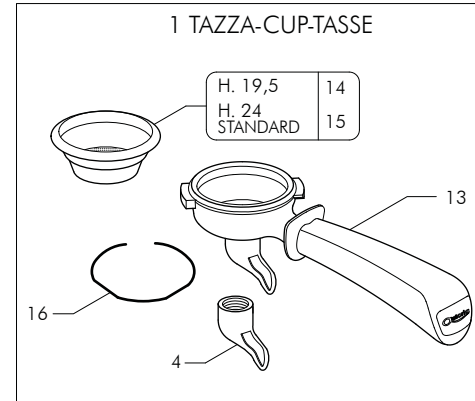

ACCESSOIRES

ZUBEHÖR

GRUPPO-GROUP-GROUPE-GRUPPE Ø 53

GRUPPO-GROUP-GROUPE-GRUPPE Ø 58

Pos	Cod.	Denominazione - IT -	Denomination - GB -	Denomination - FR -	Denomination - DE -
1	83270024R	PORTAFILTRO 1 TAZZA	FILTERHOLDER 1 CUP	ENSEMBLE PORTE-FILTRE 2 TASSES	FILTERHALTER EINZELAUSLAUF
2	27144000	FILTRO 1 TAZZA	1 CUP FILTER	FILTRE 1 TASSE	FILTER 1 TASSE
3	27255000	MOLLA FERMAFILTRO	FILTER HOLDER SPRING	RESSORT BLOCAGE-FILTRE	FILTERHALTEFEDER
4	27032001	BECCUCCIO 1 TAZZA	SPOUT 1 CUP	BEC 1 TASSE	AUSGUSS 1 TASSE
5	83270025R	PORTAFILTRO 2 TAZZE	FILTERHOLDER 2 CUP	ENSEMBLE PORTE-FILTRE 2 TASSES	FILTERHALTER DOPPELAUSLAUF
6	27175000	FILTRO 2 TAZZE	2 CUPS FILTER	FILTRE 2 TASSES	FILTER 2 TASSEN
7	27042001	BECCUCCIO 2 TAZZE	SPOUT 2 CUPS	BEC 2 TASSES	AUSGUSS 2 TASSEN
8	27175001	FILTRO 2 TAZZE CIECO	BLIND FILTER 2 CUPS	FILTRE 2 TASSES AVEUGLE	GESCHLOSSENER FILTER 2 TASSEN
9	56009923	PORTAFILTRO TEST	FILTER HOLDER TEST	PORTE-FILTRE ESSAYEZ	FILTERHALTER FUER FILTERPROBE
10	27311006	PORTAFILTRO SENZA FONDO	FILTER HOLDER WITHOUT BOTTOM	PORTE-FILTRE SANS FOND	SIEBTRAEGER OHNE BODEN
11	27311102	PORTAFILTRO COMPLETO PER CIALDA	FILTER HOLDER FOR BARLEY PODS	PORTE FILTRE POUR PASTILLE ORGE	FILTERHALTER FUER GERSTETABS
12	80126999R	KIT ADATTATORE PER CIALDA 1 TAZZA	1 CUP POD ADAPTOR KIT	KIT ADAPTATEUR POUR PASTILLES 1 TASSE	KIT FUER KAFFEETABS
12	83250007R	KIT ADATTATORE PER CIALDE 2 TAZZE	2 CUPS POD ADAPTOR KIT	KIT ADAPTATEUR POUR PASTILLES 2 TASSES	KIT FUER DOPPELTABS
13	83270022R	PORTAFILTRO 1 TAZZA	FILTERHOLDER 1 CUP	ENSEMBLE PORTE-FILTRE 1 TASSE	FILTERHALTER EINZELAUSLAUF
14	27146	FILTRO INOX 1 TAZZA H.19,5	H.19,5 1 CUP STAINLESS STEEL FILTER	FILTRE INOX 1 TASSE H.19,5	EDELSTAHL-FILTER 1 TASSE H.19,5
15	27142	FILTRO INOX 1 TAZZA E/61 H.24	E/61 1 CUP S.STEEL FILTER H.24	FILTRE INOX 1 TASSE E/61 H.24	EDELSTAHL-FILTER 1 TASSE E/61 H.24
16	27254	MOLLA FERMAFILTRO	FILTER CLAMP SPRING	RESSORT BLOCAGE-FILTRE	FILTERHALTEFEDER
17	83270023R	PORTAFILTRO 2 TAZZE	FILTERHOLDER 2 CUPS	ENSEMBLE PORTE-FILTRE 2 TASSES	FILTERHALTER DOPPELAUSLAUF
18	27176	FILTRO INOX 2 TAZZE H.22	2 CUP STAINLESS STEEL FILTER H.22	FILTRE INOX 2 TASSES H.22	EDELSTAHL-FILTER 2 TASSEN H.22
19	27171	FILTRO INOX 2 TAZZE H.24,5 E/61	E/61 2 CUP S.STEEL FILTER H.24,5	FILTRE INOX 2 TASSES E/61 H.24,5	EDELSTAHL-FILTER 2 TASSEN E/61 H.24,5
20	27304	PORTAFILTRO	FILTER SUPPORT	PORTE-FILTRE	FILTERHALTERUNG
21	27190	FILTRO INOX 3 TAZZE	3 CUP STAINLESS STEEL FILTER	FILTRE INOX 3 TASSES	ROSTFREIER FILTER 3 TASSEN
22	27050	BECCUCCIO 3 TAZZE	SPOUT/NI 3 CUPS	BEC 3 TASSES	AUSGUSS TASSEN
23	27173	FILTRO INOX 2 TAZZE CIECO	2 CUP STAINLESS STEEL BLIND FILTER	FILTRE INOX 2 TASSES AVEUGLE	GESCHLOSSENER FILTER 2 TASSEN
24	56009901	PORTAFILTRO TEST	FILTER HOLDER TEST	PORTE-FILTRE ESSAYEZ	FILTERHALTER FUER FILTERPROBE
24	56009902	PORTAFILTRO TEST MACCHINA A LEVA	FILTER HOLDER TEST - LEVER MACHINES	PORTEFILTRE ESSAYEZ AL	FITERHALTER FUER FILTERPROBE AL
25	27311004	PORTAFILTRO SENZA FONDO	FILTER HOLDER WITHOUT BOTTOM	PORTE-FILTRE SANS FOND	FILTERHALTER OHNE BODEN
26	27311100	PORTAFILTRO COMPLETO PER CIALDA ORZO	FILTER HOLDER FOR BARLEY PODS	PORTE FILTRE POUR PASTILLE ORGE	FILTERHALTER FUER GERSTETABS