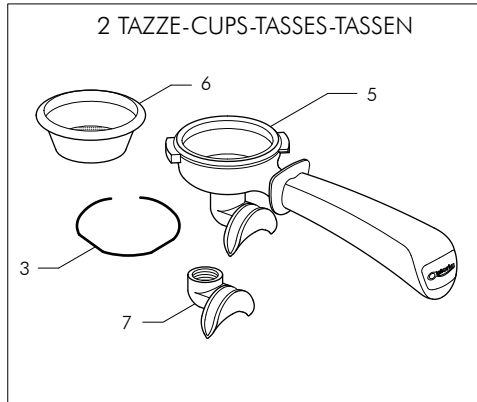

ACCESSOIRES

ZUBEHÖR

GRUPPO-GROUP-GROUPE-GRUPPE Ø 53

GRUPPO-GROUP-GROUPE-GRUPPE Ø 58

Pos	Cod.	Denominazione - IT -	Denomination - GB -	Denomination - FR -	Denomination - DE -
1	83270024R	PORTAFILTRO 1 TAZZA	FILTERHOLDER 1 CUP	ENSEMBLE PORTE-FILTRE 2 TASSES	FILTERHALTER EINZELAUSLAUF
2	27144000	FILTRO 1 TAZZA	1 CUP FILTER	FILTRE 1 TASSE	FILTER 1 TASSE
3	27255000	MOLLA FERMAFILTRO	FILTER HOLDER SPRING	RESSORT BLOCAGE-FILTRE	FILTERHALTEFEDER
4	27032001	BECCUCCIO 1 TAZZA	SPOUT 1 CUP	BEC 1 TASSE	AUSGUSS 1 TASSE
5	83270025R	PORTAFILTRO 2 TAZZE	FILTERHOLDER 2 CUP	ENSEMBLE PORTE-FILTRE 2 TASSES	FILTERHALTER DOPPELAUSLAUF
6	27175000	FILTRO 2 TAZZE	2 CUPS FILTER	FILTRE 2 TASSES	FILTER 2 TASSEN
7	27042001	BECCUCCIO 2 TAZZE	SPOUT 2 CUPS	BEC 2 TASSES	AUSGUSS 2 TASSEN
8	27175001	FILTRO 2 TAZZE CIECO	BLIND FILTER 2 CUPS	FILTRE 2 TASSES AVEUGLE	GESCHLOSSENER FILTER 2 TASSEN
9	56009923	PORTAFILTRO TEST	FILTER HOLDER TEST	PORTE-FILTRE ESSAYEZ	FILTERHALTER FUER FILTERPROBE
10	27311006	PORTAFILTRO SENZA FONDO	FILTER HOLDER WITHOUT BOTTOM	PORTE-FILTRE SANS FOND	SIEBTRAEGER OHNE BODEN
11	27311102	PORTAFILTRO COMPLETO PER CIALDA	FILTER HOLDER FOR BARLEY PODS	PORTE FILTRE POUR PASTILLE ORGE	FILTERHALTER FUER GERSTETABS
12	80126999R	KIT ADATTATORE PER CIALDA 1 TAZZA	1 CUP POD ADAPTOR KIT	KIT ADAPTATEUR POUR PASTILLES 1 TASSE	KIT FUER KAFFEETABS
12	83250007R	KIT ADATTATORE PER CIALDE 2 TAZZE	2 CUPS POD ADAPTOR KIT	KIT ADAPTATEUR POUR PASTILLES 2 TASSES	KIT FUER DOPPELTABS
13	83270022R	PORTAFILTRO 1 TAZZA	FILTERHOLDER 1 CUP	ENSEMBLE PORTE-FILTRE 1 TASSE	FILTERHALTER EINZELAUSLAUF
14	27146	FILTRO INOX 1 TAZZA H.19,5	H.19,5 1 CUP STAINLESS STEEL FILTER	FILTRE INOX 1 TASSE H.19,5	EDELSTAHL-FILTER 1 TASSE H.19,5
15	27142	FILTRO INOX 1 TAZZA E/61 H.24	E/61 1 CUP S.STEEL FILTER H.24	FILTRE INOX 1 TASSE E/61 H.24	EDELSTAHL-FILTER 1 TASSE E/61 H.24
16	27254	MOLLA FERMAFILTRO	FILTER CLAMP SPRING	RESSORT BLOCAGE-FILTRE	FILTERHALTEFEDER
17	83270023R	PORTAFILTRO 2 TAZZE	FILTERHOLDER 2 CUPS	ENSEMBLE PORTE-FILTRE 2 TASSES	FILTERHALTER DOPPELAUSLAUF
18	27176	FILTRO INOX 2 TAZZE H.22	2 CUP STAINLESS STEEL FILTER H.22	FILTRE INOX 2 TASSES H.22	EDELSTAHL-FILTER 2 TASSEN H.22
19	27171	FILTRO INOX 2 TAZZE H.24,5 E/61	E/61 2 CUP S.STEEL FILTER H.24,5	FILTRE INOX 2 TASSES E/61 H.24,5	EDELSTAHL-FILTER 2 TASSEN E/61 H.24,5
20	27304	PORTAFILTRO	FILTER SUPPORT	PORTE-FILTRE	FILTERHALTERUNG
21	27190	FILTRO INOX 3 TAZZE	3 CUP STAINLESS STEEL FILTER	FILTRE INOX 3 TASSES	ROSTFREIER FILTER 3 TASSEN
22	27050	BECCUCCIO 3 TAZZE	SPOUT/NI 3 CUPS	BEC 3 TASSES	AUSGUSS TASSEN
23	27173	FILTRO INOX 2 TAZZE CIECO	2 CUP STAINLESS STEEL BLIND FILTER	FILTRE INOX 2 TASSES AVEUGLE	GESCHLOSSENER FILTER 2 TASSEN
24	56009901	PORTAFILTRO TEST	FILTER HOLDER TEST	PORTE-FILTRE ESSAYEZ	FILTERHALTER FUER FILTERPROBE
24	56009902	PORTAFILTRO TEST MACCHINA A LEVA	FILTER HOLDER TEST - LEVER MACHINES	PORTEFILTRE ESSAYEZ AL	FITERHALTER FUER FILTERPROBE AL
25	27311004	PORTAFILTRO SENZA FONDO	FILTER HOLDER WITHOUT BOTTOM	PORTE-FILTRE SANS FOND	FILTERHALTER OHNE BODEN
26	27311100	PORTAFILTRO COMPLETO PER CIALDA ORZO	FILTER HOLDER FOR BARLEY PODS	PORTE FILTRE POUR PASTILLE ORGE	FILTERHALTER FUER GERSTETABS