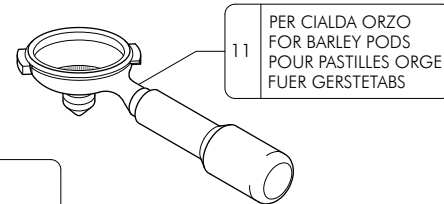

ACCESSOIRES

ZUBEHÖR

GRUPPO-GROUP-GROUPE-GRUPPE Ø 53

GRUPPO-GROUP-GROUPE-GRUPPE Ø 58

Pos	Cod.	Denominazione - IT -	Denomination - GB -	Denomination - FR -	Denomination - DE -
1	83270024R	PORTAFILTRO 1 TAZZA	FILTERHOLDER 1 CUP	ENSEMBLE PORTE-FILTRE 2 TASSES	FILTERHALTER EINZELAUSLAUF
2	27144000	FILTRO 1 TAZZA	1 CUP FILTER	FILTRE 1 TASSE	FILTER 1 TASSE
3	27255000	MOLLA FERMAFILTRO	FILTER HOLDER SPRING	RESSORT BLOCAGE-FILTRE	FILTERHALTEFEDER
4	27032001	BECCUCCIO 1 TAZZA	SPOUT 1 CUP	BEC 1 TASSE	AUSGUSS 1 TASSE
5	83270025R	PORTAFILTRO 2 TAZZE	FILTERHOLDER 2 CUP	ENSEMBLE PORTE-FILTRE 2 TASSES	FILTERHALTER DOPPELAUSLAUF
6	27175000	FILTRO 2 TAZZE	2 CUPS FILTER	FILTRE 2 TASSES	FILTER 2 TASSEN
7	27042001	BECCUCCIO 2 TAZZE	SPOUT 2 CUPS	BEC 2 TASSES	AUSGUSS 2 TASSEN
8	27175001	FILTRO 2 TAZZE CIECO	BLIND FILTER 2 CUPS	FILTRE 2 TASSES AVEUGLE	GESCHLOSSENER FILTER 2 TASSEN
9	56009923	PORTAFILTRO TEST	FILTER HOLDER TEST	PORTE-FILTRE ESSAYEZ	FILTERHALTER FUER FILTERPROBE
10	27311006	PORTAFILTRO SENZA FONDO	FILTER HOLDER WITHOUT BOTTOM	PORTE-FILTRE SANS FOND	SIEBTRAEGER OHNE BODEN
11	27311102	PORTAFILTRO COMPLETO PER CIALDA	FILTER HOLDER FOR BARLEY PODS	PORTE FILTRE POUR PASTILLE ORGE	FILTERHALTER FUER GERSTETABS
12	80126999R	KIT ADATTATORE PER CIALDA 1 TAZZA	1 CUP POD ADAPTOR KIT	KIT ADAPTATEUR POUR PASTILLES 1 TASSE	KIT FUER KAFFEETABS
12	83250007R	KIT ADATTATORE PER CIALDE 2 TAZZE	2 CUPS POD ADAPTOR KIT	KIT ADAPTATEUR POUR PASTILLES 2 TASSES	KIT FUER DOPPELTABS
13	83270022R	PORTAFILTRO 1 TAZZA	FILTERHOLDER 1 CUP	ENSEMBLE PORTE-FILTRE 1 TASSE	FILTERHALTER EINZELAUSLAUF
14	27146	FILTRO INOX 1 TAZZA H.19,5	H.19,5 1 CUP STAINLESS STEEL FILTER	FILTRE INOX 1 TASSE H.19,5	EDELSTAHL-FILTER 1 TASSE H.19,5
15	27142	FILTRO INOX 1 TAZZA E/61 H.24	E/61 1 CUP S.STEEL FILTER H.24	FILTRE INOX 1 TASSE E/61 H.24	EDELSTAHL-FILTER 1 TASSE E/61 H.24
16	27254	MOLLA FERMAFILTRO	FILTER CLAMP SPRING	RESSORT BLOCAGE-FILTRE	FILTERHALTEFEDER
17	83270023R	PORTAFILTRO 2 TAZZE	FILTERHOLDER 2 CUPS	ENSEMBLE PORTE-FILTRE 2 TASSES	FILTERHALTER DOPPELAUSLAUF
18	27176	FILTRO INOX 2 TAZZE H.22	2 CUP STAINLESS STEEL FILTER H.22	FILTRE INOX 2 TASSES H.22	EDELSTAHL-FILTER 2 TASSEN H.22
19	27171	FILTRO INOX 2 TAZZE H.24,5 E/61	E/61 2 CUP S.STEEL FILTER H.24,5	FILTRE INOX 2 TASSES E/61 H.24,5	EDELSTAHL-FILTER 2 TASSEN E/61 H.24,5
20	27304	PORTAFILTRO	FILTER SUPPORT	PORTE-FILTRE	FILTERHALTERUNG
21	27190	FILTRO INOX 3 TAZZE	3 CUP STAINLESS STEEL FILTER	FILTRE INOX 3 TASSES	ROSTFREIER FILTER 3 TASSEN
22	27050	BECCUCCIO 3 TAZZE	SPOUT/NI 3 CUPS	BEC 3 TASSES	AUSGUSS TASSEN
23	27173	FILTRO INOX 2 TAZZE CIECO	2 CUP STAINLESS STEEL BLIND FILTER	FILTRE INOX 2 TASSES AVEUGLE	GESCHLOSSENER FILTER 2 TASSEN
24	56009901	PORTAFILTRO TEST	FILTER HOLDER TEST	PORTE-FILTRE ESSAYEZ	FILTERHALTER FUER FILTERPROBE
24	56009902	PORTAFILTRO TEST MACCHINA A LEVA	FILTER HOLDER TEST - LEVER MACHINES	PORTEFILTRE ESSAYEZ AL	FITERHALTER FUER FILTERPROBE AL
25	27311004	PORTAFILTRO SENZA FONDO	FILTER HOLDER WITHOUT BOTTOM	PORTE-FILTRE SANS FOND	FILTERHALTER OHNE BODEN
26	27311100	PORTAFILTRO COMPLETO PER CIALDA ORZO	FILTER HOLDER FOR BARLEY PODS	PORTE FILTRE POUR PASTILLE ORGE	FILTERHALTER FUER GERSTETABS