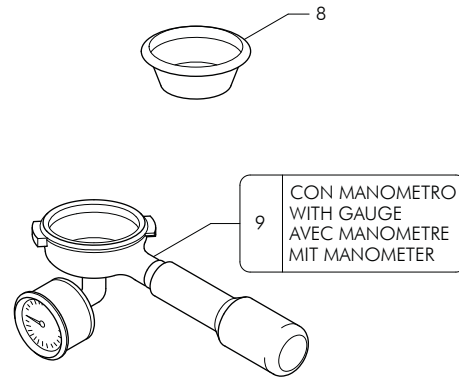

ACCESSOIRES

ZUBEHÖR

GRUPPO-GROUP-GROUPE-GRUPPE Ø 53

GRUPPO-GROUP-GROUPE-GRUPPE Ø 58

Pos	Cod.	Denominazione - IT -	Denomination - GB -	Denomination - FR -	Denomination - DE -
1	83270024R	PORTAFILTRO 1 TAZZA	FILTERHOLDER 1 CUP	ENSEMBLE PORTE-FILTRE 2 TASSES	FILTERHALTER EINZELAUSLAUF
2	27144000	FILTRO 1 TAZZA	1 CUP FILTER	FILTRE 1 TASSE	FILTER 1 TASSE
3	27255000	MOLLA FERMAFILTRO	FILTER HOLDER SPRING	RESSORT BLOCAGE-FILTRE	FILTERHALTEFEDER
4	27032001	BECCUCCIO 1 TAZZA	SPOUT 1 CUP	BEC 1 TASSE	AUSGUSS 1 TASSE
5	83270025R	PORTAFILTRO 2 TAZZE	FILTERHOLDER 2 CUP	ENSEMBLE PORTE-FILTRE 2 TASSES	FILTERHALTER DOPPELAUSLAUF
6	27175000	FILTRO 2 TAZZE	2 CUPS FILTER	FILTRE 2 TASSES	FILTER 2 TASSEN
7	27042001	BECCUCCIO 2 TAZZE	SPOUT 2 CUPS	BEC 2 TASSES	AUSGUSS 2 TASSEN
8	27175001	FILTRO 2 TAZZE CIECO	BLIND FILTER 2 CUPS	FILTRE 2 TASSES AVEUGLE	GESCHLOSSENER FILTER 2 TASSEN
9	56009923	PORTAFILTRO TEST	FILTER HOLDER TEST	PORTE-FILTRE ESSAYEZ	FILTERHALTER FUER FILTERPROBE
10	27311006	PORTAFILTRO SENZA FONDO	FILTER HOLDER WITHOUT BOTTOM	PORTE-FILTRE SANS FOND	SIEBTRAEGER OHNE BODEN
11	27311102	PORTAFILTRO COMPLETO PER CIALDA	FILTER HOLDER FOR BARLEY PODS	PORTE FILTRE POUR PASTILLE ORGE	FILTERHALTER FUER GERSTETABS
12	80126999R	KIT ADATTATORE PER CIALDA 1 TAZZA	1 CUP POD ADAPTOR KIT	KIT ADAPTATEUR POUR PASTILLES 1 TASSE	KIT FUER KAFFEETABS
12	83250007R	KIT ADATTATORE PER CIALDE 2 TAZZE	2 CUPS POD ADAPTOR KIT	KIT ADAPTATEUR POUR PASTILLES 2 TASSES	KIT FUER DOPPELTABS
13	83270022R	PORTAFILTRO 1 TAZZA	FILTERHOLDER 1 CUP	ENSEMBLE PORTE-FILTRE 1 TASSE	FILTERHALTER EINZELAUSLAUF
14	27146	FILTRO INOX 1 TAZZA H.19,5	H.19,5 1 CUP STAINLESS STEEL FILTER	FILTRE INOX 1 TASSE H.19,5	EDELSTAHL-FILTER 1 TASSE H.19,5
15	27142	FILTRO INOX 1 TAZZA E/61 H.24	E/61 1 CUP S.STEEL FILTER H.24	FILTRE INOX 1 TASSE E/61 H.24	EDELSTAHL-FILTER 1 TASSE E/61 H.24
16	27254	MOLLA FERMAFILTRO	FILTER CLAMP SPRING	RESSORT BLOCAGE-FILTRE	FILTERHALTEFEDER
17	83270023R	PORTAFILTRO 2 TAZZE	FILTERHOLDER 2 CUPS	ENSEMBLE PORTE-FILTRE 2 TASSES	FILTERHALTER DOPPELAUSLAUF
18	27176	FILTRO INOX 2 TAZZE H.22	2 CUP STAINLESS STEEL FILTER H.22	FILTRE INOX 2 TASSES H.22	EDELSTAHL-FILTER 2 TASSEN H.22
19	27171	FILTRO INOX 2 TAZZE H.24,5 E/61	E/61 2 CUP S.STEEL FILTER H.24,5	FILTRE INOX 2 TASSES E/61 H.24,5	EDELSTAHL-FILTER 2 TASSEN E/61 H.24,5
20	27304	PORTAFILTRO	FILTER SUPPORT	PORTE-FILTRE	FILTERHALTERUNG
21	27190	FILTRO INOX 3 TAZZE	3 CUP STAINLESS STEEL FILTER	FILTRE INOX 3 TASSES	ROSTFREIER FILTER 3 TASSEN
22	27050	BECCUCCIO 3 TAZZE	SPOUT/NI 3 CUPS	BEC 3 TASSES	AUSGUSS TASSEN
23	27173	FILTRO INOX 2 TAZZE CIECO	2 CUP STAINLESS STEEL BLIND FILTER	FILTRE INOX 2 TASSES AVEUGLE	GESCHLOSSENER FILTER 2 TASSEN
24	56009901	PORTAFILTRO TEST	FILTER HOLDER TEST	PORTE-FILTRE ESSAYEZ	FILTERHALTER FUER FILTERPROBE
24	56009902	PORTAFILTRO TEST MACCHINA A LEVA	FILTER HOLDER TEST - LEVER MACHINES	PORTEFILTRE ESSAYEZ AL	FITERHALTER FUER FILTERPROBE AL
25	27311004	PORTAFILTRO SENZA FONDO	FILTER HOLDER WITHOUT BOTTOM	PORTE-FILTRE SANS FOND	FILTERHALTER OHNE BODEN
26	27311100	PORTAFILTRO COMPLETO PER CIALDA ORZO	FILTER HOLDER FOR BARLEY PODS	PORTE FILTRE POUR PASTILLE ORGE	FILTERHALTER FUER GERSTETABS