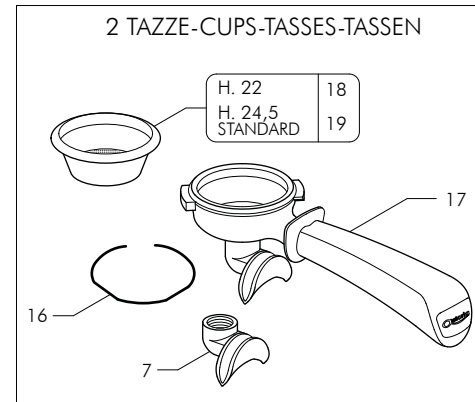

ACCESSOIRES

ZUBEHÖR

GRUPPO-GROUP-GROUPE-GRUPPE Ø 53

GRUPPO-GROUP-GROUPE-GRUPPE Ø 58

Pos	Cod.	Denominazione - IT -	Denomination - GB -	Denomination - FR -	Denomination - DE -
1	83270024R	PORTAFILTRO 1 TAZZA	FILTERHOLDER 1 CUP	ENSEMBLE PORTE-FILTRE 2 TASSES	FILTERHALTER EINZELAUSLAUF
2	27144000	FILTRO 1 TAZZA	1 CUP FILTER	FILTRE 1 TASSE	FILTER 1 TASSE
3	27255000	MOLLA FERMAFILTRO	FILTER HOLDER SPRING	RESSORT BLOCAGE-FILTRE	FILTERHALTEFEDER
4	27032001	BECCUCCIO 1 TAZZA	SPOUT 1 CUP	BEC 1 TASSE	AUSGUSS 1 TASSE
5	83270025R	PORTAFILTRO 2 TAZZE	FILTERHOLDER 2 CUP	ENSEMBLE PORTE-FILTRE 2 TASSES	FILTERHALTER DOPPELAUSLAUF
6	27175000	FILTRO 2 TAZZE	2 CUPS FILTER	FILTRE 2 TASSES	FILTER 2 TASSEN
7	27042001	BECCUCCIO 2 TAZZE	SPOUT 2 CUPS	BEC 2 TASSES	AUSGUSS 2 TASSEN
8	27175001	FILTRO 2 TAZZE CIECO	BLIND FILTER 2 CUPS	FILTRE 2 TASSES AVEUGLE	GESCHLOSSENER FILTER 2 TASSEN
9	56009923	PORTAFILTRO TEST	FILTER HOLDER TEST	PORTE-FILTRE ESSAYEZ	FILTERHALTER FUER FILTERPROBE
10	27311006	PORTAFILTRO SENZA FONDO	FILTER HOLDER WITHOUT BOTTOM	PORTE-FILTRE SANS FOND	SIEBTRAEGER OHNE BODEN
11	27311102	PORTAFILTRO COMPLETO PER CIALDA	FILTER HOLDER FOR BARLEY PODS	PORTE FILTRE POUR PASTILLE ORGE	FILTERHALTER FUER GERSTETABS
12	80126999R	KIT ADATTATORE PER CIALDA 1 TAZZA	1 CUP POD ADAPTOR KIT	KIT ADAPTATEUR POUR PASTILLES 1 TASSE	KIT FUER KAFFEETABS
12	83250007R	KIT ADATTATORE PER CIALDE 2 TAZZE	2 CUPS POD ADAPTOR KIT	KIT ADAPTATEUR POUR PASTILLES 2 TASSES	KIT FUER DOPPELTABS
13	83270022R	PORTAFILTRO 1 TAZZA	FILTERHOLDER 1 CUP	ENSEMBLE PORTE-FILTRE 1 TASSE	FILTERHALTER EINZELAUSLAUF
14	27146	FILTRO INOX 1 TAZZA H.19,5	H.19,5 1 CUP STAINLESS STEEL FILTER	FILTRE INOX 1 TASSE H.19,5	EDELSTAHL-FILTER 1 TASSE H.19,5
15	27142	FILTRO INOX 1 TAZZA E/61 H.24	E/61 1 CUP S.STEEL FILTER H.24	FILTRE INOX 1 TASSE E/61 H.24	EDELSTAHL-FILTER 1 TASSE E/61 H.24
16	27254	MOLLA FERMAFILTRO	FILTER CLAMP SPRING	RESSORT BLOCAGE-FILTRE	FILTERHALTEFEDER
17	83270023R	PORTAFILTRO 2 TAZZE	FILTERHOLDER 2 CUPS	ENSEMBLE PORTE-FILTRE 2 TASSES	FILTERHALTER DOPPELAUSLAUF
18	27176	FILTRO INOX 2 TAZZE H.22	2 CUP STAINLESS STEEL FILTER H.22	FILTRE INOX 2 TASSES H.22	EDELSTAHL-FILTER 2 TASSEN H.22
19	27171	FILTRO INOX 2 TAZZE H.24,5 E/61	E/61 2 CUP S.STEEL FILTER H.24,5	FILTRE INOX 2 TASSES E/61 H.24,5	EDELSTAHL-FILTER 2 TASSEN E/61 H.24,5
20	27304	PORTAFILTRO	FILTER SUPPORT	PORTE-FILTRE	FILTERHALTERUNG
21	27190	FILTRO INOX 3 TAZZE	3 CUP STAINLESS STEEL FILTER	FILTRE INOX 3 TASSES	ROSTFREIER FILTER 3 TASSEN
22	27050	BECCUCCIO 3 TAZZE	SPOUT/NI 3 CUPS	BEC 3 TASSES	AUSGUSS TASSEN
23	27173	FILTRO INOX 2 TAZZE CIECO	2 CUP STAINLESS STEEL BLIND FILTER	FILTRE INOX 2 TASSES AVEUGLE	GESCHLOSSENER FILTER 2 TASSEN
24	56009901	PORTAFILTRO TEST	FILTER HOLDER TEST	PORTE-FILTRE ESSAYEZ	FILTERHALTER FUER FILTERPROBE
24	56009902	PORTAFILTRO TEST MACCHINA A LEVA	FILTER HOLDER TEST - LEVER MACHINES	PORTEFILTRE ESSAYEZ AL	FITERHALTER FUER FILTERPROBE AL
25	27311004	PORTAFILTRO SENZA FONDO	FILTER HOLDER WITHOUT BOTTOM	PORTE-FILTRE SANS FOND	FILTERHALTER OHNE BODEN
26	27311100	PORTAFILTRO COMPLETO PER CIALDA ORZO	FILTER HOLDER FOR BARLEY PODS	PORTE FILTRE POUR PASTILLE ORGE	FILTERHALTER FUER GERSTETABS