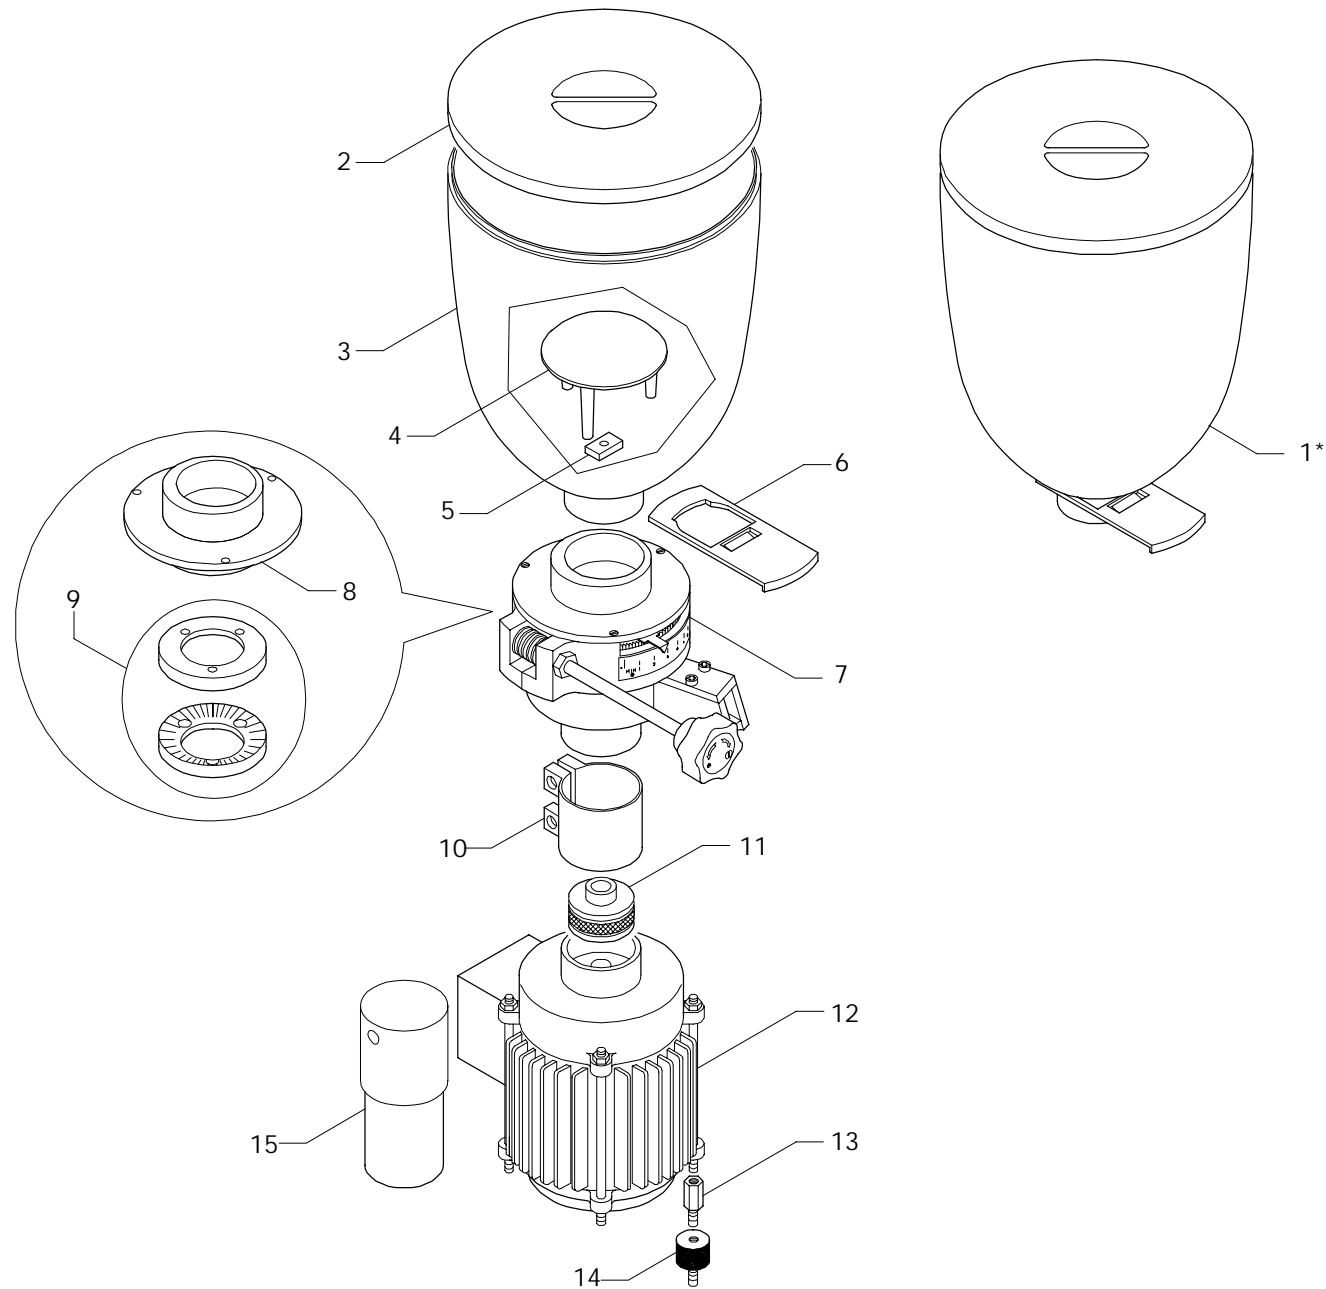

Macinadosatore - Coffee grinder
Moulin doseur - Kaffeemuhle

MACINADOSATORE - COFFEE GRINDER
MOULIN DOSEUR - KAFFEEMUHLE

AMAC-01

rev. 01
12/2002

Pos	Cod.	Denominazione - IT -	Denomination - GB -	Denomination - FR -	Denomination - DE -
1	28357001	TRAMOGGI A COMPLETA K392 MAC. ASC	HOPPER COMPLETE FOR K6	TREMI E POUR MOULIN K392	TRICHTER KAFFEEMUHLE K392
2	28054002	COPERCHIO TRAMOGGI A K004 MAC. ASC	COFFEE GRINDER HOPPER	COUVERCLE TREMI E MOULIN	TRICHTERDECKEL DER KAFFEEMUEHLE
3	28357	TRAMOGGI A K003 MAC. ASC	HOPPER K003 A.	TREMI E K003 A.	TRICHTER KAFFEEMUHLE ASC. K003
4	28360013	PROTEZIONE MANI K006 MAC. ASC	ACCIDENT PREVENTION	PREVENTION DES ACCIDENTS	ARBEITSSCHUTZ
5	28206000	MAGNETE TRAMOGGI A K037 MAC. ASC	HOPPER MAGNETO	MAGNETO TREMI E	MAGNET FUR TRICHTER
6	28326004	SERRANDA TRAMOGGI A K005 MAC. ASC	CLOSSING SHEET	TOLE DE FERMETURE	SCHLUSSBLECH
7	26160001	MACINI NO DESTRO	RIGHT GRINDER	MOULIN A CAFE DROIT	RECHTE MUEHLE
7	26160002	MACINI NO SINISTRO	LEFT GRINDER	MOULIN A CAFE GAUCHE	LINKER MUEHLE
8	15491012	COPERTURA MACINE MAC.	COVER GRINDSTONES	COUVERTURE MEULES	DECKE STAHLMUHLE
9	28234	COPPIA MACINE MAC. DX D. 63. 8 ACC. BOHLER	STEEL RIGHT GRINDSTONES D63. 8	MEULES DROIT D63. 8 INOX	RECHTE STAHLMUHLE D63. 8 VD55
10	25374	COLLARE FISSAGGIO MACINI NO	GRINDER FIXING COLLAR	COLLIER DE FIXATION MOULIN A CAFE	BEFESTIGUNGSKRAGEN MUEHLE
11	10291	GIUNTO ELASTICO X MACINI NO	ELASTIC JOINT FOR GRINDER	JOINT ELASTIQUE X MOULIN	KUPPLUNG FUR KAFFEEMUHLE
12	18320	MOTORE MACINI NO ZEC 230V	ZEC 230V GRINDER MOTOR	MOTEUR MOULIN A CAFE ZEC 230V	MUEHLENMOTOR ZEC 230V
13	25419002	DI STANZIALE MACCHINA 2GR	2GR COFFEE MACHINE SPACER	ENTRETOISE MACHINE A CAFE 2GR	DI STANZSTUECK KAFFEEMASCHINE 2GR
14	15104	GOMMI NO AMMORTIZZATORE MACINI NO	SHOCK-ABSORBER	AMORTISSEUR	STOSSDAMPFER
15	19061	CONDENSATORE MACINI NO 16MF	COFFEE GRINDER CAPACITOR 16.5MF	CONDENSATEUR MOULIN 16.5MF	KONDENSATOR FUR KAFFEEMUHLE 16.5MF

MACINADOSATORE - COFFEE GRINDER - MOULIN DOSEUR - KAFFEEMUHLE