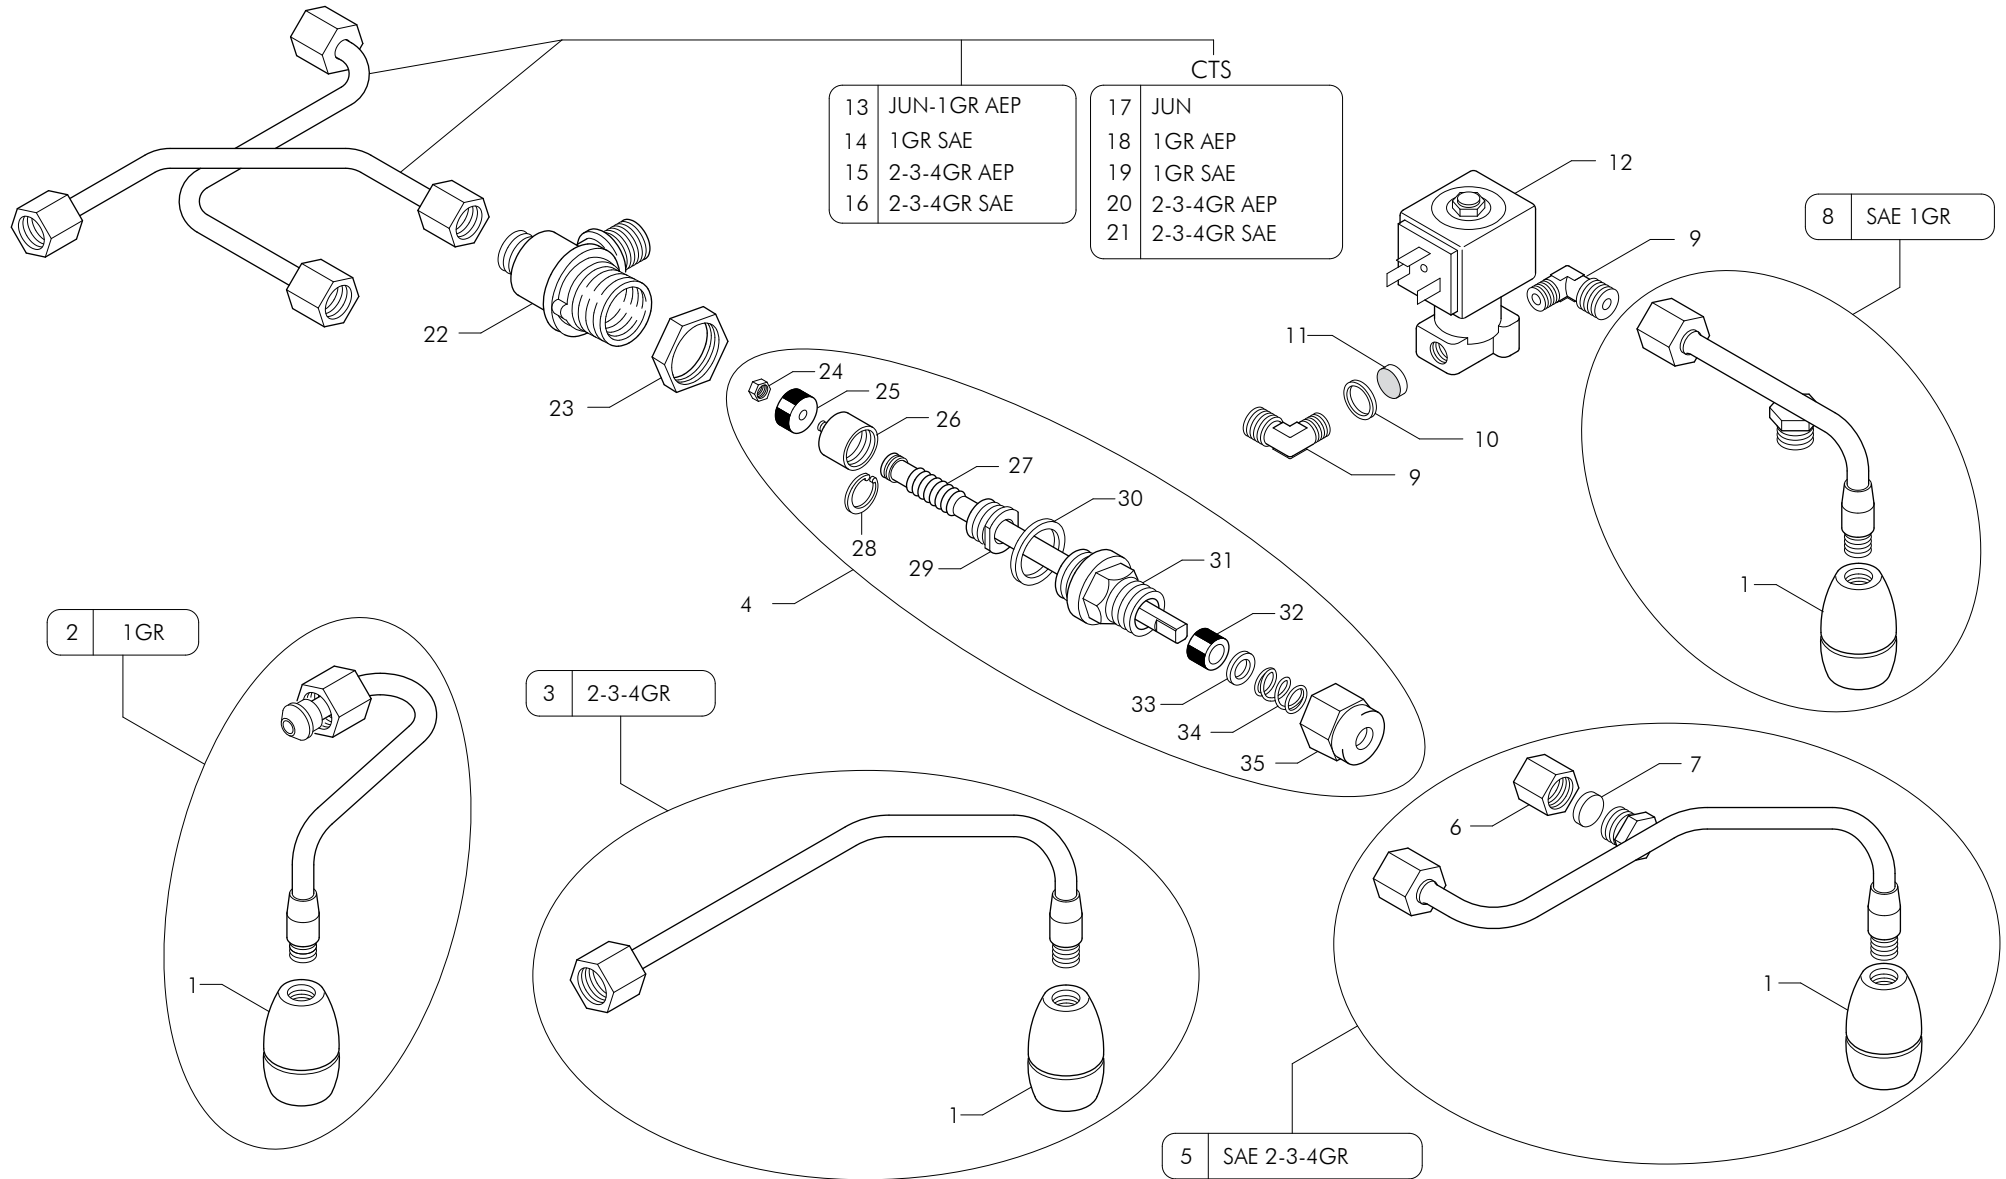

*Wasser-dampfhahn*

***DIVINA***

Pos	Cod.	Denominazione - IT -	Denomination - GB -	Denomination - FR -	Denomination - DE -
1	25763002	SPRUZZATORE H2O INOX FISSO	S.STEEL WATER NOZZLE	ATOMISEUR D' EAU INOX	WASSERDAMPFER
2	56119035	ASS.TUBO H2O FISSA DV 51	WATER PIPE DV51	TUYAU EAU DV51	ROHR WASSER DV51
3	56119033	ASS.TUBO H2O FISSA DV 22	WATER PIPE DV22	TUYAU EAU DV22	ROHR WASSER DV22
4	56102R	ASSIEME RUBINETTO H20/VAPORE *DE*	STEAM/WATER TAP UNIT *DE*	ROBINET EAU VAPEUR	WASSER/DAMPF HANHSATZ
5	56119034	ASS.TUBO H2O FISSA DV 39	WATER PIPE DV39	TUYAU EAU DV39	ROHR WASSER DV39
6	25782	TAPPO FEMMINA 1/4 GAS	1/4 GAS FEMALE TAP	BOUCHON FEMELLE 1/4 GAZ	INNENANSCHLUSSSTÖPSEL 1/4 GAS
7	12007	GUARNIZIONE KLINGERSIL4400	KLINGERSIL4400 COPPER SEAL	JOINT KLINGERSIL4400 POUR BOUCHON	DICHTUNG KLINGER SIL4400 X DECKEL
8	56119036	ASS.TUBO H2O FISSA DV 55	WATER PIPE DV55	TUYAU EAU DV55	ROHR WASSER DV55
9	23201	RACCORDO OTT.GOM.D6.2 1/4X1/8-AEA	ELBOW BRASS CONNECTOR D6.2 1/4X1/8	RACCORD COUDE LAITON D6.2 1/4X1/8	MESSING-ANSCHLUSS D6.2 1/4X1/8
10	12155	GUARNIZIONE CU 8.5X5X1	COPPER GASKET 8.5X5X1	JOINT CU 8.5X5X1	CU DICHTUNG 8.5X5X1
11	10251001	FILTRO IN ACCIAIO D-8 SP.0,3	STEEL FILTER D-8 - 0.3 THICK	FILTRE EN ACIER D-8 EP.0,3	STAHLFILTER D-8 SP.0,3
12	18162	ELETTRIVALVOLA 230V AEA VE140.2IR-C	SOL.VALVE WATER REFILL 230V PARKER	ELECTROVANNE REA 230V PARKER	ELEKTROVENTIL AWZ 230V PARKER
12	18195	ELETTRIVALVOLA 120V VE140.2IR VDE/UL	SOL.VALVE 120V PARKER VE140.2IR	ELECTROVANNE 120V PARKER VE140.2IR	MAGNETVENTIL 120V PARKER VE140.2IR
13	52000286	TUB.D-8 L.380 DV 87 CALDAIA > VAPORE	TUBE D-8 L.380	TUYAU D-8 L.380	ROHR D-8 L.380
14	52000295	TBS.D-8 L.255 DV 96 TBS.A 50/A > EV	TUBE D-8 L.255 DV96	TUYAU D-8 L.255 DV96	ROHR D-8 L.255 DV96
15	52000297	TUB.D-8 L.330 RUB.H2O 2-3GR DV 98	D-8 330 L PIPE DV 98	TUYAU D-8 L.330 DV 9	ROHR D. 8 L.330 DV 9
16	52000301	TBS.D-8 L.375 DV 102 TBS.A50 > EV	TUBE D-8 L.375 DV102	TUYAU D-8 L.375 DV102	ROHR D-8 L.375 DV102
17	52000281	TUB.D-8 L.250 DV 82 PESCANTE A 50/A	D-8 250 L PIPE DV 82	TUYAU D-8 L.250 DV 8	ROHR D. 8 L.250 DV 8
18	52000248	TUB.D-8 L.270 H2O 1GR DV 49 PESCANTE	D-8 270 L PIPE DV 49	TUYAU D-8 L.270 DV 4	ROHR D. 8 L.270 DV 4
19	52000253	TBS.D-8 L.155 THE 1GR DV 54 PESCANTE	D-8 155 L PIPE DV 54	TUYAU D-8 L.155 DV 5	ROHR D. 8 L.155 DV 5
20	52000218	TUB.D-8 L.370 H2O 2-3GR DV 19	D-8 370 L PIPE DV 19	TUYAU D-8 L.370 DV 1	ROHR D. 8 L.370 DV 1
21	52000237	TBS.D-8 L.295 THE 2-3GR DV 38	D-8 295 L PIPE DV 38	TUYAU D-8 L.295 DV 3	ROHR D. 8 L.295 DV 3
22	53003	CORPO RUBINETTO	TAP BODY	CORPS DE ROBINET	HAHNKÖRPER
23	25384	DADO OTTONE M26X1.5	BRASS NUT 26X1.5	ECROU LAITON 26X1.5	MESSING-MUTTER 26X1.5
24	23050	DADO OTTONE M3 UNI 5587	BRASS NUT M3 UNI 5587	ECROU LAITON M3 UNI 5587	MESSING-MUTTER M3 UNI 5587
25	12203	GUARNIZIONE GOMMA 15X4X4	RUBBER GASKET 15X4X4	JOINT EN CAOUTCHOUC 15X4X4	GUMMIDICHTUNG 15X4X4
26	25616	PISTONCINO RUBINETTO	TAP JUMPER	PISTON ROBINET	HAHNKOLBEN
27	25311	ASTA RUBINETTO L109 CROMATA	CHROMED TAP ROD 109L	TIGE ROBINET L109 CHROME	VERCHROMTE HAHNSTANGE L109
28	10001	ANELLO ARRESTO D6 INOX 316 DIN 6799	STEEL CIRCLIP 316 DIN 6799	CIRCLIP INOX 316 DIN 6799	STAHLHALTENRING 316 DIN 6799
29	25461	GHIERA RUBINETTO	TAP RING NUT	EMBOUT ROBINET	HAHNZWINGE
30	12158	GUARNIZIONE CU RUB.26X20.5X2	26X20.5X2 COPPER SEAL	JOINT CUIVRE 3/8 22X17X1.5	KUPFERDICHTUNG 3/8 22X17X1.5
31	25678001	RACCORDO RUBINETTO	TAP FITTING	RACCORD ROBINET	HAHNANSCHLUSSSTUCK
32	12204	GUARNIZIONE GOMMA RUBINETTO H20/VAP	W/S TAP RUBBER GASKET 12.5X7.5X9	JOINT CAOUTCHOUC ROB. EAU/VAP	HAHNDICHTUNG W/D 12.5X7.5X9
33	25655	RONDELLA RUBINETTO	TAP WASHER	RONDELLE ROBINET	HAHNSCHEIBE
34	10452	MOLLA RUBINETTO H20/VAPORE N4	WATER/STEAM TAP SPRING N4	RESSORT DE ROBINET EAU-VAPEUR N4	WASSER/DAMPF HAHNFEDER N4
35	25385	DADO PREMISTOPPA RUBINETTO	TAP STUFFING NUT	ECROU DE PRESSE-ETOUPE ROBINET	STOPFBUCHSE MUTTER - HAHN