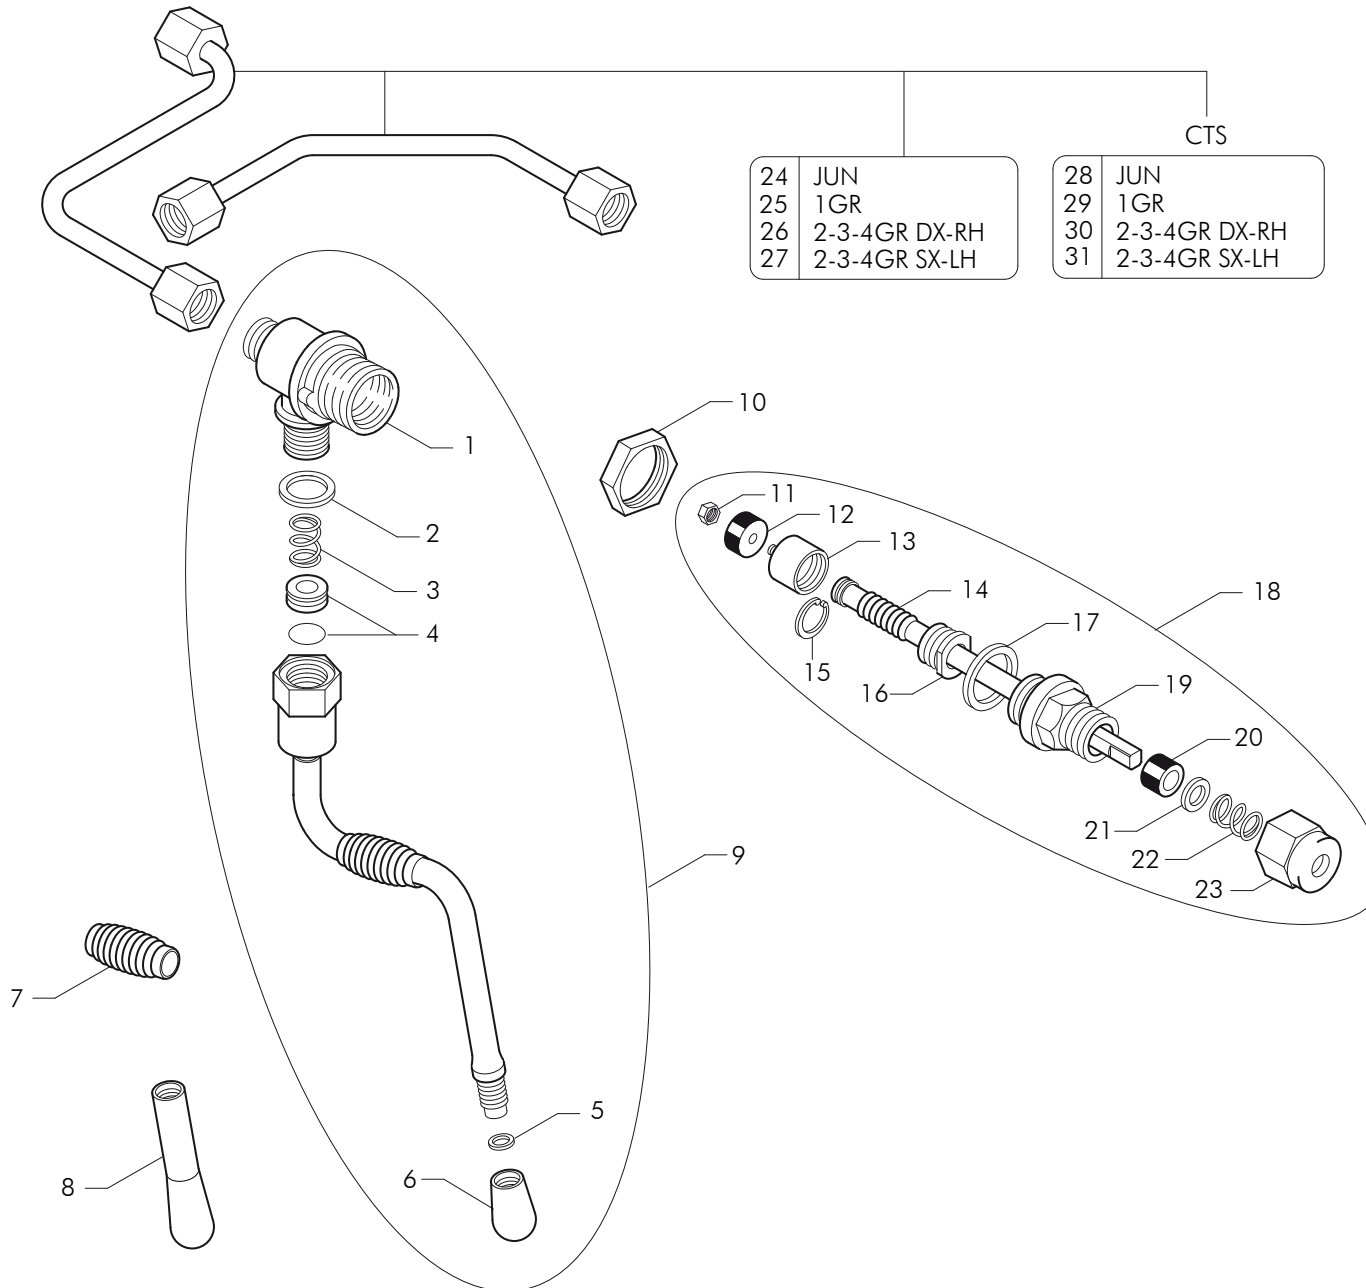

*Wasser-dampfhahn*

***DIVINA***

Pos	Cod.	Denominazione - IT -	Denomination - GB -	Denomination - FR -	Denomination - DE -
1	25763002	SPRUZZATORE H2O INOX FISSO	S.STEEL WATER NOZZLE	ATOMISEUR D' EAU INOX	WASSERDAMPFER
2	56119035	ASS.TUBO H2O FISSA DV 51	WATER PIPE DV51	TUYAU EAU DV51	ROHR WASSER DV51
3	56119033	ASS.TUBO H2O FISSA DV 22	WATER PIPE DV22	TUYAU EAU DV22	ROHR WASSER DV22
4	56102R	ASSIEME RUBINETTO H20/VAPORE *DE*	STEAM/WATER TAP UNIT *DE*	ROBINET EAU VAPEUR	WASSER/DAMPF HANHSATZ
5	56119034	ASS.TUBO H2O FISSA DV 39	WATER PIPE DV39	TUYAU EAU DV39	ROHR WASSER DV39
6	25782	TAPPO FEMMINA 1/4 GAS	1/4 GAS FEMALE TAP	BOUCHON FEMELLE 1/4 GAZ	INNENANSCHLUSSSTÖPSEL 1/4 GAS
7	12007	GUARNIZIONE KLINGERSIL4400	KLINGERSIL4400 COPPER SEAL	JOINT KLINGERSIL4400 POUR BOUCHON	DICHTUNG KLINGER SIL4400 X DECKEL
8	56119036	ASS.TUBO H2O FISSA DV 55	WATER PIPE DV55	TUYAU EAU DV55	ROHR WASSER DV55
9	23201	RACCORDO OTT.GOM.D6.2 1/4X1/8-AEA	ELBOW BRASS CONNECTOR D6.2 1/4X1/8	RACCORD COUDE LAITON D6.2 1/4X1/8	MESSING-ANSCHLUSS D6.2 1/4X1/8
10	12155	GUARNIZIONE CU 8.5X5X1	COPPER GASKET 8.5X5X1	JOINT CU 8.5X5X1	CU DICHTUNG 8.5X5X1
11	10251001	FILTRO IN ACCIAIO D-8 SP.0,3	STEEL FILTER D-8 - 0.3 THICK	FILTRE EN ACIER D-8 EP.0,3	STAHLFILTER D-8 SP.0,3
12	18162	ELETTRIVALVOLA 230V AEA VE140.2IR-C	SOL.VALVE WATER REFILL 230V PARKER	ELECTROVANNE REA 230V PARKER	ELEKTROVENTIL AWZ 230V PARKER
12	18195	ELETTRIVALVOLA 120V VE140.2IR VDE/UL	SOL.VALVE 120V PARKER VE140.2IR	ELECTROVANNE 120V PARKER VE140.2IR	MAGNETVENTIL 120V PARKER VE140.2IR
13	52000286	TUB.D-8 L.380 DV 87 CALDAIA > VAPORE	TUBE D-8 L.380	TUYAU D-8 L.380	ROHR D-8 L.380
14	52000295	TBS.D-8 L.255 DV 96 TBS.A 50/A > EV	TUBE D-8 L.255 DV96	TUYAU D-8 L.255 DV96	ROHR D-8 L.255 DV96
15	52000297	TUB.D-8 L.330 RUB.H2O 2-3GR DV 98	D-8 330 L PIPE DV 98	TUYAU D-8 L.330 DV 9	ROHR D. 8 L.330 DV 9
16	52000301	TBS.D-8 L.375 DV 102 TBS.A50 > EV	TUBE D-8 L.375 DV102	TUYAU D-8 L.375 DV102	ROHR D-8 L.375 DV102
17	52000281	TUB.D-8 L.250 DV 82 PESCANTE A 50/A	D-8 250 L PIPE DV 82	TUYAU D-8 L.250 DV 8	ROHR D. 8 L.250 DV 8
18	52000248	TUB.D-8 L.270 H2O 1GR DV 49 PESCANTE	D-8 270 L PIPE DV 49	TUYAU D-8 L.270 DV 4	ROHR D. 8 L.270 DV 4
19	52000253	TBS.D-8 L.155 THE 1GR DV 54 PESCANTE	D-8 155 L PIPE DV 54	TUYAU D-8 L.155 DV 5	ROHR D. 8 L.155 DV 5
20	52000218	TUB.D-8 L.370 H2O 2-3GR DV 19	D-8 370 L PIPE DV 19	TUYAU D-8 L.370 DV 1	ROHR D. 8 L.370 DV 1
21	52000237	TBS.D-8 L.295 THE 2-3GR DV 38	D-8 295 L PIPE DV 38	TUYAU D-8 L.295 DV 3	ROHR D. 8 L.295 DV 3
22	53003	CORPO RUBINETTO	TAP BODY	CORPS DE ROBINET	HAHNKÖRPER
23	25384	DADO OTTONE M26X1.5	BRASS NUT 26X1.5	ECROU LAITON 26X1.5	MESSING-MUTTER 26X1.5
24	23050	DADO OTTONE M3 UNI 5587	BRASS NUT M3 UNI 5587	ECROU LAITON M3 UNI 5587	MESSING-MUTTER M3 UNI 5587
25	12203	GUARNIZIONE GOMMA 15X4X4	RUBBER GASKET 15X4X4	JOINT EN CAOUTCHOUC 15X4X4	GUMMIDICHTUNG 15X4X4
26	25616	PISTONCINO RUBINETTO	TAP JUMPER	PISTON ROBINET	HAHNKOLBEN
27	25311	ASTA RUBINETTO L109 CROMATA	CHROMED TAP ROD 109L	TIGE ROBINET L109 CHROME	VERCHROMTE HAHNSTANGE L109
28	10001	ANELLO ARRESTO D6 INOX 316 DIN 6799	STEEL CIRCLIP 316 DIN 6799	CIRCLIP INOX 316 DIN 6799	STAHLHALTENRING 316 DIN 6799
29	25461	GHIERA RUBINETTO	TAP RING NUT	EMBOUT ROBINET	HAHNZWINGE
30	12158	GUARNIZIONE CU RUB.26X20.5X2	26X20.5X2 COPPER SEAL	JOINT CUIVRE 3/8 22X17X1.5	KUPFERDICHTUNG 3/8 22X17X1.5
31	25678001	RACCORDO RUBINETTO	TAP FITTING	RACCORD ROBINET	HAHNANSCHLUSSSTUCK
32	12204	GUARNIZIONE GOMMA RUBINETTO H20/VAP	W/S TAP RUBBER GASKET 12.5X7.5X9	JOINT CAOUTCHOUC ROB. EAU/VAP	HAHNDICHTUNG W/D 12.5X7.5X9
33	25655	RONDELLA RUBINETTO	TAP WASHER	RONDELLE ROBINET	HAHNSCHEIBE
34	10452	MOLLA RUBINETTO H20/VAPORE N4	WATER/STEAM TAP SPRING N4	RESSORT DE ROBINET EAU-VAPEUR N4	WASSER/DAMPF HAHNFEDER N4
35	25385	DADO PREMISTOPPA RUBINETTO	TAP STUFFING NUT	ECROU DE PRESSE-ETOUPE ROBINET	STOPFBUCHSE MUTTER - HAHN